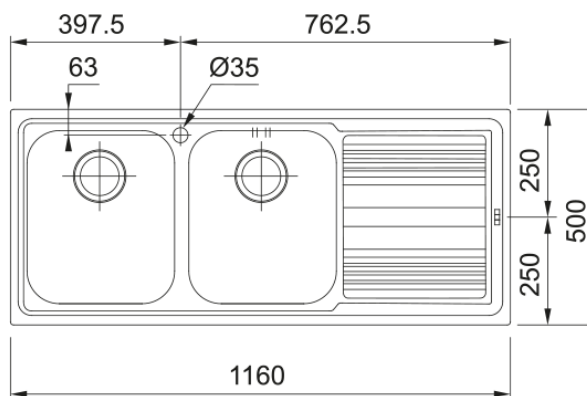

LOGICA LINE LLX 621 INOX SATINATO | 101.0085.849

LOGICA LINE LLX 621 INOX SATINATO lavello a incasso standard con bordo slim, composto da due vasche + gocciolatoio a destra

Estetica

Tipologia lavello	Lavello (con gocciolatoio)
Materiale	Acciaio inox
Numero vasche	2
Colore	Acciaio
Finitura	Spazzolato

Dimensioni

Dim. esterna : da dx a sx	1160.0
Dim. esterna : fronte/retro	500.0
Dim. Vasca 1 : da dx a sx	340.0
Dim. vasca 1 : fronte/retro	400.0
Vasca 1 : profondità	180.0
Dim. vasca 2 : da dx a sx	340.0
Dim. vasca 2 : fronte/retro	400.0
Vasca 2 : profondità	180.0
Dim. foro incasso : da dx a sx	1140.0
Dim. foro incasso : fronte/ret	480.0

Installazione

Base	80 cm
------	-------

Specifiche prodotto

Tipo installazione	Incasso
Scarico	3 1/2"
Posizione gocciolatoio	Gocciolatoio destra

Dati generali

Marchio	Franke
Famiglia prodotti	Smart
Gamma	Logica Line
Certificazione	CE