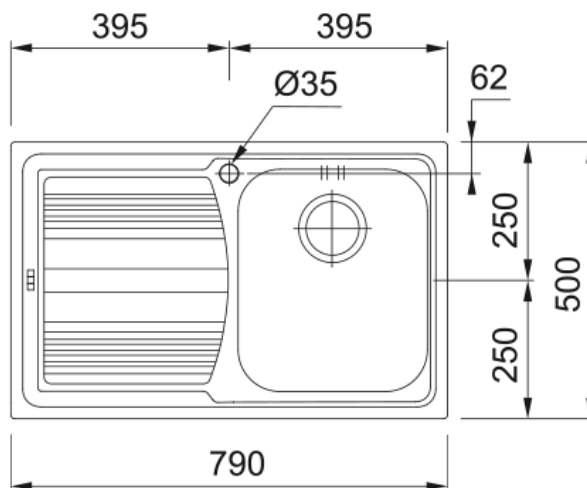

LOGICA LINE LLX 611 INOX SATINATO | 101.0085.773

LOGICA LINE LLX 611 INOX SATINATO lavello a incasso standard con bordo slim, composto da una vasca + gocciolatoio a sinistra

Estetica

Tipologia lavello	Lavello (con gocciolatoio)
Materiale	Acciaio inox
Numero vasche	1
Colore	Acciaio
Finitura	Spazzolato

Dimensioni

Dim. esterna : da dx a sx	790.0
Dim. esterna : fronte/retro	500.0
Dim. Vasca 1 : da dx a sx	340.0
Dim. vasca 1 : fronte/retro	400.0
Vasca 1 : profondità	180.0
Dim. foro incasso : da dx a sx	770.0
Dim. foro incasso : fronte/ret	480.0

Installazione

Base	45 cm
------	-------

Specifiche prodotto

Tipo installazione	Incasso
Scarico	3 1/2"
Posizione gocciolatoio	Gocciolatoio sinistra

Dati generali

Marchio	Franke
Famiglia prodotti	Smart
Gamma	Logica Line
Certificazione	CE