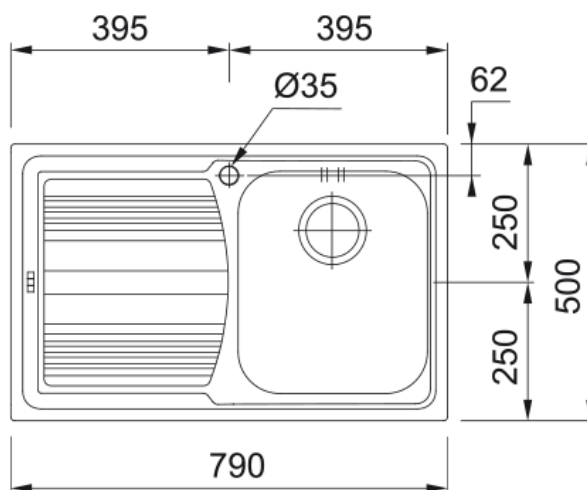

## LOGICA LINE LLX 611 INOX SATINATO | 101.0085.773

LOGICA LINE LLX 611 INOX SATINATO lavello a incasso standard con bordo slim, composto da una vasca + gocciolatoio a sinistra

### Estetica

Tipologia lavello	Lavello (con gocciolatoio)
Materiale	Acciaio inox
Numero vasche	1
Colore	Acciaio
Finitura	Spazzolato

### Dimensioni

Dim. esterna : da dx a sx	790.0
Dim. esterna : fronte/retro	500.0
Dim. Vasca 1 : da dx a sx	340.0
Dim. vasca 1 : fronte/retro	400.0
Vasca 1 : profondità	180.0
Dim. foro incasso : da dx a sx	770.0
Dim. foro incasso : fronte/ret	480.0

### Specifiche prodotto

Tipo installazione	Incasso
Scarico	3 1/2"
Posizione gocciolatoio	Gocciolatoio sinistra