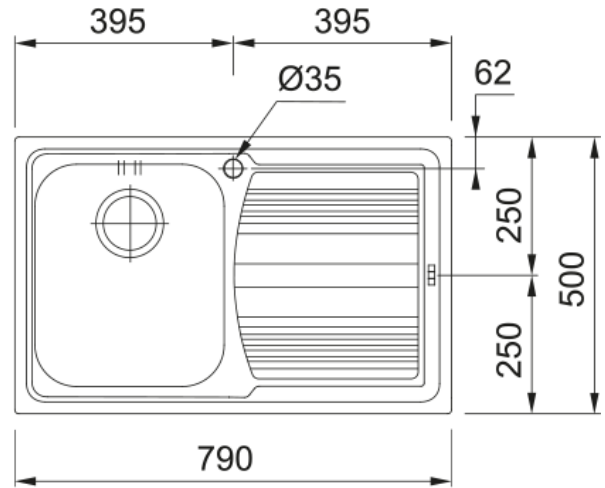

## LOGICA LINE LLX 611 INOX SATINATO | 101.0085.772

LOGICA LINE LLX 611 INOX SATINATO lavello a incasso standard con bordo slim, composto da una vasca + gocciolatoio a destra

### Estetica

Tipologia lavello	Lavello (con gocciolatoio)
Materiale	Acciaio inox
Numero vasche	1
Colore	Acciaio
Finitura	Spazzolato

### Dimensioni

Dim. esterna : da dx a sx	790.0
Dim. esterna : fronte/retro	500.0
Dim. Vasca 1 : da dx a sx	340.0
Dim. vasca 1 : fronte/retro	400.0
Vasca 1 : profondità	180.0
Dim. foro incasso : da dx a sx	770.0
Dim. foro incasso : fronte/ret	480.0

### Specifiche prodotto

Tipo installazione	Incasso
Scarico	3 1/2"
Posizione gocciolatoio	Gocciolatoio destra