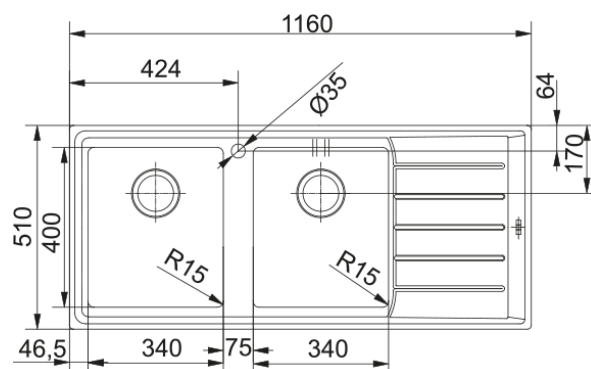

NEPTUNE PLUS NPX 621 INOX SATINATO | 101.0068.377

NEPTUNE PLUS NPX 621 INOX SATINATO lavello a incasso standard con bordo slim, composto da due vasche + gocciolatoio a destra

Estetica

Tipologia lavello	Lavello (con gocciolatoio)
Materiale	Acciaio inox
Numero vasche	2
Colore	Acciaio
Finitura	Spazzolato

Dimensioni

Dim. esterna : da dx a sx	1160.0
Dim. esterna : fronte/retro	510.0
Dim. Vasca 1 : da dx a sx	340.0
Dim. vasca 1 : fronte/retro	400.0
Vasca 1 : profondità	180.0
Dim. vasca 2 : da dx a sx	340.0
Dim. vasca 2 : fronte/retro	400.0
Vasca 2 : profondità	180.0
Dim. foro incasso : da dx a sx	1140.0
Dim. foro incasso : fronte/ret	490.0

Installazione

Base	80 cm
------	-------

Specifiche prodotto

Tipo installazione	Incasso
Scarico	3 1/2"
Posizione gocciolatoio	Gocciolatoio destra

Dati generali

Marchio	Franke
Famiglia prodotti	Maris
Gamma	Neptune Plus
Certificazione	CE