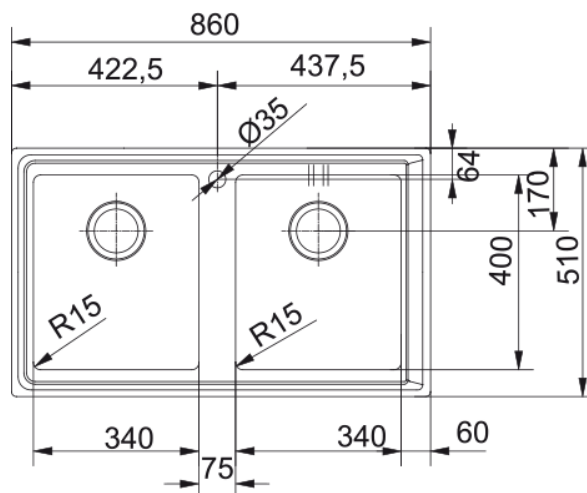

NEPTUNE PLUS NPX 620 INOX SATINATO | 101.0068.373

NEPTUNE PLUS NPX 620 INOX SATINATO lavello a incasso standard con bordo slim, composto da due vasche

Estetica

Tipologia lavello	Vasca (senza gocciolatoio)
Materiale	Acciaio inox
Numero vasche	2
Colore	Acciaio
Finitura	Spazzolato

Dimensioni

Dim. esterna : da dx a sx	860.0
Dim. esterna : fronte/retro	510.0
Dim. Vasca 1 : da dx a sx	340.0
Dim. vasca 1 : fronte/retro	400.0
Vasca 1 : profondità	180.0
Dim. vasca 2 : da dx a sx	340.0
Dim. vasca 2 : fronte/retro	400.0
Vasca 2 : profondità	180.0
Dim. foro incasso : da dx a sx	840.0
Dim. foro incasso : fronte/ret	490.0

Installazione

Base	80 cm
------	-------

Specifiche prodotto

Tipo installazione	Incasso
Scarico	3 1/2"
Posizione gocciolatoio	Senza gocciolatoio

Dati generali

Marchio	Franke
Famiglia prodotti	Maris
Gamma	Neptune Plus
Certificazione	CE