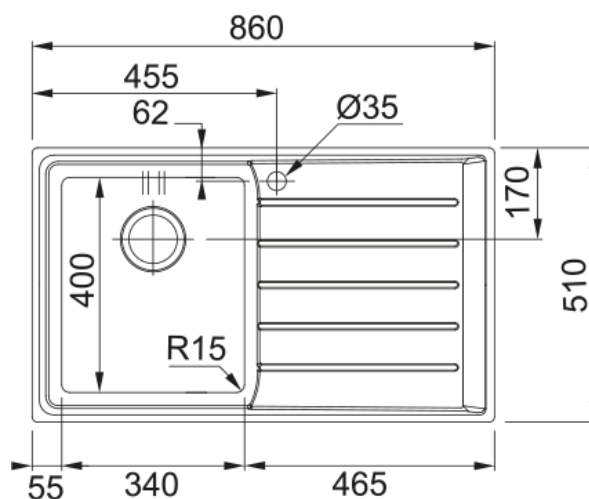

# NEPTUNE PLUS NPX 611 INOX SATINATO | 101.0068.368

NEPTUNE PLUS NPX 611 INOX SATINATO lavello a incasso standard con bordo slim, composto da una vasca + gocciolatoio a destra

## Estetica

Tipologia lavello	Lavello (con gocciolatoio)
Materiale	Acciaio inox
Numero vasche	1
Colore	Acciaio
Finitura	Spazzolato

## Dimensioni

Dim. esterna : da dx a sx	860.0
Dim. esterna : fronte/retro	510.0
Dim. Vasca 1 : da dx a sx	340.0
Dim. vasca 1 : fronte/retro	400.0
Vasca 1 : profondità	180.0
Dim. foro incasso : da dx a sx	840.0
Dim. foro incasso : fronte/ret	490.0

## Specifiche prodotto

Tipo installazione	Incasso
Scarico	3 1/2"
Posizione gocciolatoio	Gocciolatoio destra