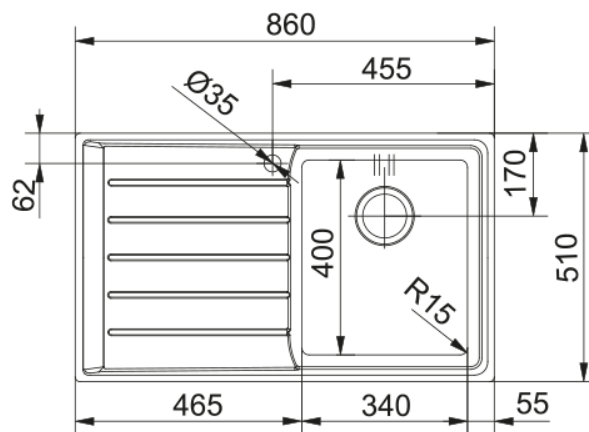

## NEPTUNE PLUS NPX 611 | 101.0068.360

NEPTUNE PLUS NPX 611 INOX SATINATO lavello a incasso standard con bordo slim, composto da una vasca + gocciolatoio a sinistra

### Dimensioni

Dim. esterna : da dx a sx	860.0
Dim. esterna : fronte/retro	510.0
Dim. Vasca 1 : da dx a sx	340.0
Dim. vasca 1 : fronte/retro	400.0
Vasca 1 : profondità	180.0
Dim. foro incasso : da dx a sx	840.0
Dim. foro incasso : fronte/ret	490.0

### Installazione

Base	60 cm
------	-------

### Specifiche prodotto

Tipo installazione	Incasso
Scarico	3 1/2"
Posizione gocciolatoio	Gocciolatoio sinistra