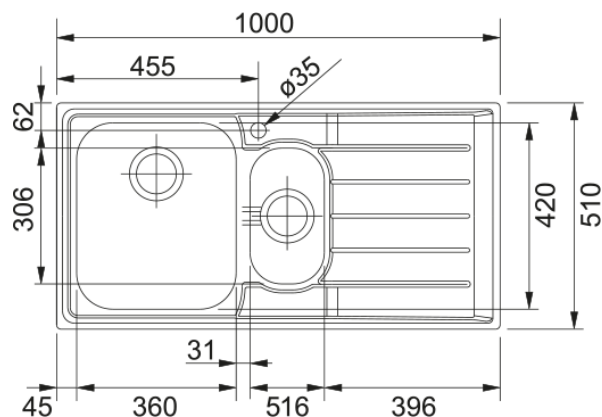

# NEPTUNE NEX 651 INOX SATINATO | 101.0040.737

NEPTUNE NEX 651 INOX SATINATO lavello a incasso standard con bordo slim, composto da una vasca + vaschetta + gocciolatoio a destra

## Estetica

Tipologia lavello	Lavello (con gocciolatoio)
Materiale	Acciaio inox
Numero vasche	1,5
Colore	Acciaio
Finitura	Spazzolato

## Dimensioni

Dim. esterna : da dx a sx	1000.0
Dim. esterna : fronte/retro	510.0
Dim. Vasca 1 : da dx a sx	360.0
Dim. vasca 1 : fronte/retro	420.0
Vasca 1 : profondità	190.0
Dim. vasca 2 : da dx a sx	165.0
Dim. vasca 2 : fronte/retro	306.5
Vasca 2 : profondità	130.0
Dim. foro incasso : da dx a sx	980.0
Dim. foro incasso : fronte/ret	490.0

## Installazione

Base	60 cm
------	-------