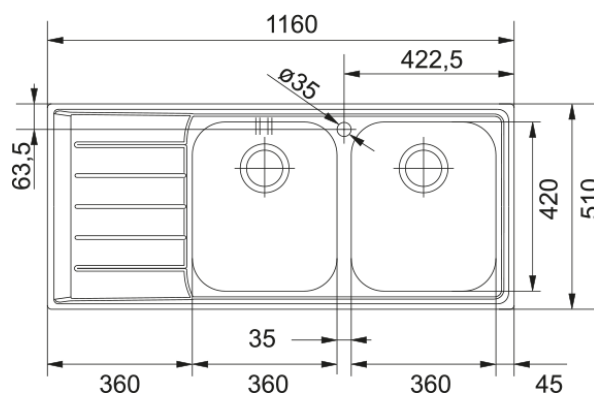

## NEPTUNE NEX 621 INOX SATINATO | 101.0040.736

NEPTUNE NEX 621 INOX SATINATO lavello a incasso standard con bordo slim, composto da due vasche + gocciolatoio a sinistra

### Estetica

Tipologia lavello	Lavello (con gocciolatoio)
Materiale	Acciaio inox
Numero vasche	2
Colore	Acciaio
Finitura	Spazzolato

### Dimensioni

Dim. esterna : da dx a sx	1160.0
Dim. esterna : fronte/retro	510.0
Dim. Vasca 1 : da dx a sx	360.0
Dim. vasca 1 : fronte/retro	420.0
Vasca 1 : profondità	190.0
Dim. vasca 2 : da dx a sx	360.0
Dim. vasca 2 : fronte/retro	420.0
Vasca 2 : profondità	190.0
Dim. foro incasso : da dx a sx	1140.0
Dim. foro incasso : fronte/ret	490.0

### Specifiche prodotto

Tipo installazione	Incasso
Scarico	3 1/2"
Posizione gocciolatoio	Gocciolatoio sinistra
Conformità misc. Active Twist	Si