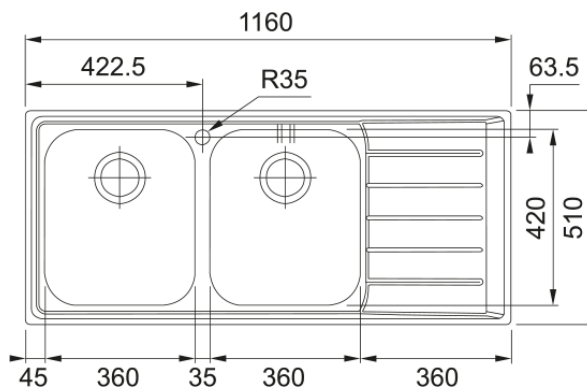

NEPTUNE NEX 621 INOX SATINATO | 101.0040.734

NEPTUNE NEX 621 INOX SATINATO lavello a incasso standard con bordo slim, composto da due vasche + gocciolatoio a destra

Estetica

Tipologia lavello	Lavello (con gocciolatoio)
Materiale	Acciaio inox
Numero vasche	2
Colore	Acciaio
Finitura	Spazzolato

Dimensioni

Dim. esterna : da dx a sx	1160.0
Dim. esterna : fronte/retro	510.0
Dim. Vasca 1 : da dx a sx	360.0
Dim. vasca 1 : fronte/retro	420.0
Vasca 1 : profondità	190.0
Dim. vasca 2 : da dx a sx	360.0
Dim. vasca 2 : fronte/retro	420.0
Vasca 2 : profondità	190.0
Dim. foro incasso : da dx a sx	1140.0
Dim. foro incasso : fronte/ret	490.0

Installazione

Base	80 cm
------	-------

Specifiche prodotto

Tipo installazione	Incasso
Scarico	3 1/2"
Posizione gocciolatoio	Gocciolatoio destra
Conformità misc. Active Twist	Si

Dati generali

Marchio	Franke
Famiglia prodotti	Maris
Gamma	Neptune