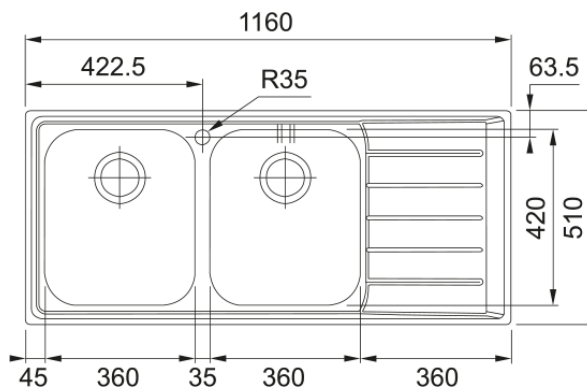

# NEPTUNE NEX 621 INOX SATINATO | 101.0040.734

NEPTUNE NEX 621 INOX SATINATO lavello a incasso standard con bordo slim, composto da due vasche + gocciolatoio a destra

## Estetica

Tipologia lavello	Lavello (con gocciolatoio)
Materiale	Acciaio inox
Numero vasche	2
Colore	Acciaio
Finitura	Spazzolato

## Dimensioni

Dim. esterna : da dx a sx	1160.0
Dim. esterna : fronte/retro	510.0
Dim. Vasca 1 : da dx a sx	360.0
Dim. vasca 1 : fronte/retro	420.0
Vasca 1 : profondità	190.0
Dim. vasca 2 : da dx a sx	360.0
Dim. vasca 2 : fronte/retro	420.0
Vasca 2 : profondità	190.0
Dim. foro incasso : da dx a sx	1140.0
Dim. foro incasso : fronte/ret	490.0

## Specifiche prodotto

Tipo installazione	Incasso
Scarico	3 1/2"
Posizione gocciolatoio	Gocciolatoio destra
Conformità misc. Active Twist	Si