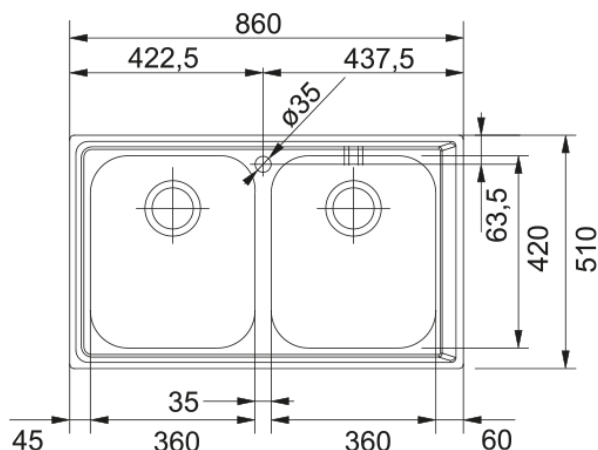

NEPTUNE NEX 620 INOX SATINATO | 101.0040.733

NEPTUNE NEX 620 INOX SATINATO lavello a incasso standard con bordo slim, composto da due vasche

Estetica

Tipologia lavello	Vasca (senza gocciolatoio)
Materiale	Acciaio inox
Numero vasche	2
Colore	Acciaio
Finitura	Spazzolato

Dimensioni

Dim. esterna : da dx a sx	860.0
Dim. esterna : fronte/retro	510.0
Dim. Vasca 1 : da dx a sx	360.0
Dim. vasca 1 : fronte/retro	420.0
Vasca 1 : profondità	190.0
Dim. vasca 2 : da dx a sx	360.0
Dim. vasca 2 : fronte/retro	420.0
Vasca 2 : profondità	190.0
Dim. foro incasso : da dx a sx	840.0
Dim. foro incasso : fronte/ret	490.0

Installazione

Base	80 cm
------	-------

Specifiche prodotto

Tipo installazione	Incasso
Scarico	3 1/2"
Posizione gocciolatoio	Senza gocciolatoio
Conformità misc. Active Twist	Si

Dati generali

Marchio	Franke
Famiglia prodotti	Maris
Gamma	Neptune