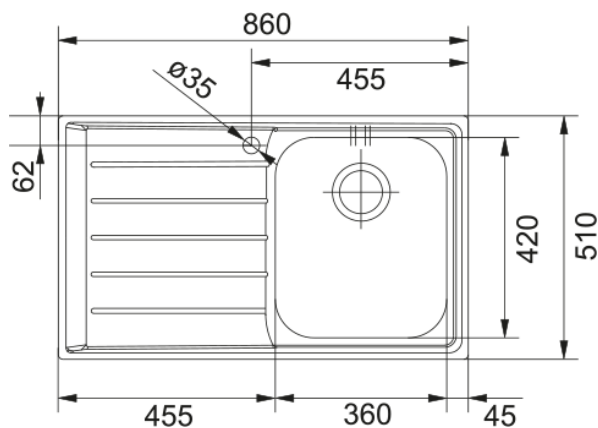

NEPTUNE NEX 611 INOX SATINATO | 101.0040.732

NEPTUNE NEX 611 INOX SATINATO lavello a incasso standard con bordo slim, composto da una vasca + gocciolatoio a sinistra

Estetica

Tipologia lavello	Lavello (con gocciolatoio)
Materiale	Acciaio inox
Numero vasche	1
Colore	Acciaio
Finitura	Spazzolato

Dimensioni

Dim. esterna : da dx a sx	860.0
Dim. esterna : fronte/retro	510.0
Dim. Vasca 1 : da dx a sx	360.0
Dim. vasca 1 : fronte/retro	420.0
Vasca 1 : profondità	190.0
Dim. foro incasso : da dx a sx	840.0
Dim. foro incasso : fronte/ret	490.0

Installazione

Base	60 cm
------	-------

Specifiche prodotto

Tipo installazione	Incasso
Scarico	3 1/2"
Posizione gocciolatoio	Gocciolatoio sinistra
Conformità misc. Active Twist	Si

Dati generali

Marchio	Franke
Famiglia prodotti	Maris
Gamma	Neptune
Certificazione	CE