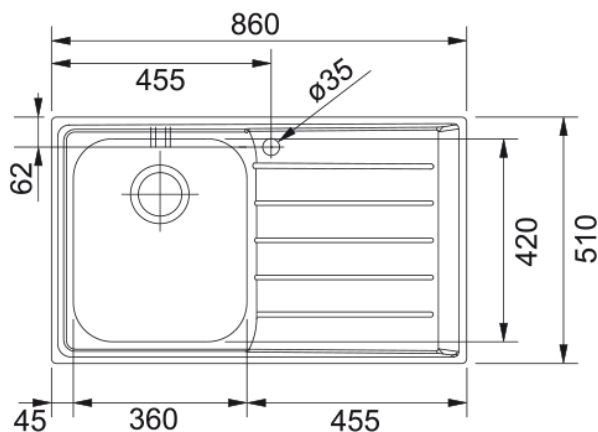

NEPTUNE NEX 611 INOX SATINATO | 101.0040.731

NEPTUNE NEX 611 INOX SATINATO lavello a incasso standard con bordo slim, composto da una vasca + gocciolatoio a destra

Estetica

Tipologia lavello	Lavello (con gocciolatoio)
Materiale	Acciaio inox
Numero vasche	1
Colore	Acciaio
Finitura	Spazzolato

Dimensioni

Dim. esterna : da dx a sx	860.0
Dim. esterna : fronte/retro	510.0
Dim. Vasca 1 : da dx a sx	360.0
Dim. vasca 1 : fronte/retro	420.0
Vasca 1 : profondità	190.0
Dim. foro incasso : da dx a sx	840.0
Dim. foro incasso : fronte/ret	490.0

Installazione

Base	60 cm
------	-------

Specifiche prodotto

Tipo installazione	Incasso
Scarico	3 1/2"
Posizione gocciolatoio	Gocciolatoio destra
Conformità misc. Active Twist	Si

Dati generali

Marchio	Franke
Famiglia prodotti	Maris
Gamma	Neptune
Certificazione	CE