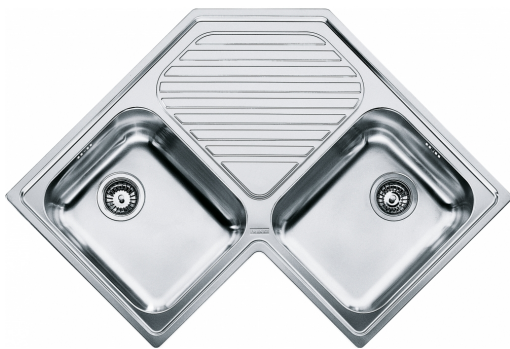

## Lavello Angolo PNX 621-E | 101.0021.616

Lavello Angolo PNX 621-E in acciaio inox, doppia vasca con gocciolatoio, installazione a incasso standard. Versione con imballo semplificato.

### Estetica

Tipologia lavello	Lavello (con gocciolatoio)
Materiale	Acciaio inox
Numero vasche	2
Colore	Acciaio
Finitura	Spazzolato

### Dimensioni

Dim. esterna : da dx a sx	830.0
Dim. esterna : fronte/retro	830.0
Dim. Vasca 1 : da dx a sx	340.0
Dim. vasca 1 : fronte/retro	400.0
Vasca 1 : profondità	180.0
Dim. vasca 2 : da dx a sx	340.0
Dim. vasca 2 : fronte/retro	400.0
Vasca 2 : profondità	180.0

### Specifiche prodotto

Tipo installazione	Incasso
Scarico	3 1/2"
Posizione gocciolatoio	Gocciolatoio centrale