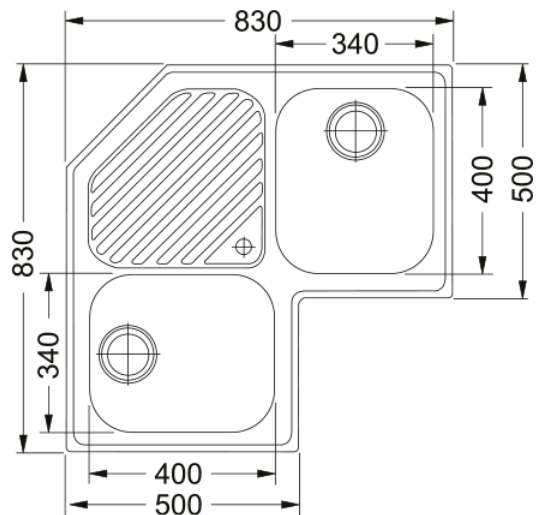

## Lavello Angolo PNX 621-E | 101.0021.616

Lavello Angolo PNX 621-E in acciaio inox, doppia vasca con gocciolatoio, installazione a incasso standard. Versione con imballo semplificato.

### Estetica

Tipologia lavello	Lavello (con gocciolatoio)
Materiale	Acciaio inox
Numero vasche	2
Colore	Acciaio
Finitura	Spazzolato

### Dimensioni

Dim. esterna : da dx a sx	830.0
Dim. esterna : fronte/retro	830.0
Dim. Vasca 1 : da dx a sx	340.0
Dim. vasca 1 : fronte/retro	400.0
Vasca 1 : profondità	180.0
Dim. vasca 2 : da dx a sx	340.0
Dim. vasca 2 : fronte/retro	400.0
Vasca 2 : profondità	180.0

### Specifiche prodotto

Tipo installazione	Incasso
Scarico	3 1/2"
Posizione gocciolatoio	Gocciolatoio centrale