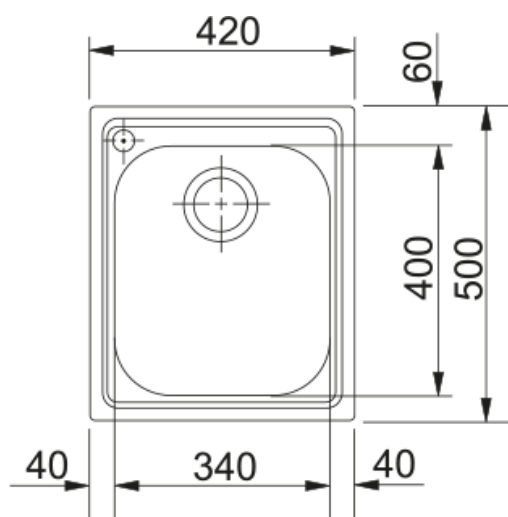

ARMONIA AMX 610 INOX SATINATO | 101.0021.601

ARMONIA AMX 610 INOX SATINATO lavello a incasso standard con bordo slim, composto da una vasca

Estetica

Tipologia lavello	Vasca (senza gocciolatoio)
Materiale	Acciaio inox
Numero vasche	1
Colore	Acciaio
Finitura	Satinato

Dimensioni

Dim. esterna : da dx a sx	420.0
Dim. esterna : fronte/retro	500.0
Dim. Vasca 1 : da dx a sx	340.0
Dim. vasca 1 : fronte/retro	400.0
Vasca 1 : profondità	190.0
Dim. foro incasso : da dx a sx	400.0
Dim. foro incasso : fronte/ret	480.0

Installazione

Base	45 cm
------	-------

Specifiche prodotto

Tipo installazione	Incasso
Scarico	3 1/2"
Posizione gocciolatoio	Senza gocciolatoio

Dati generali

Marchio	Franke
Famiglia prodotti	Smart
Gamma	Armonia
Certificazione	CE