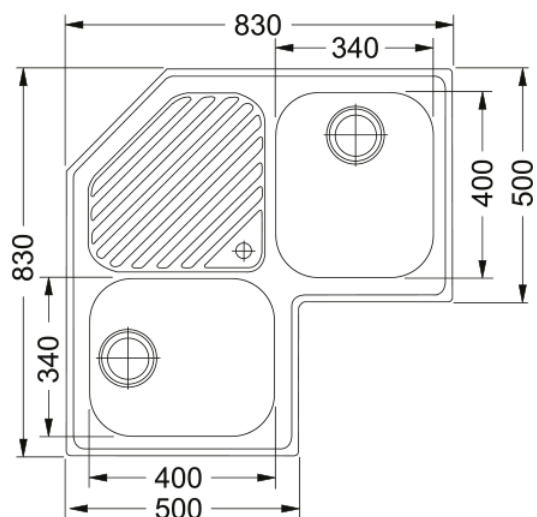

## ANGOLO PNX 621-E INOX SATINATO | 101.0021.585

PROGRESSO PNX 621-E INOX SATINATO lavello angolare a incasso standard, composto da due vasche + gocciolatoio centrale

### Estetica

Tipologia lavello	Lavello (con gocciolatoio)
Materiale	Acciaio inox
Numero vasche	2
Colore	Acciaio
Finitura	Spazzolato

### Dimensioni

Dim. esterna : da dx a sx	830.0
Dim. esterna : fronte/retro	830.0
Dim. Vasca 1 : da dx a sx	340.0
Dim. vasca 1 : fronte/retro	400.0
Vasca 1 : profondità	180.0
Dim. vasca 2 : da dx a sx	340.0
Dim. vasca 2 : fronte/retro	400.0
Vasca 2 : profondità	180.0

### Specifiche prodotto

Tipo installazione	Incasso
Scarico	3 1/2"
Posizione gocciolatoio	Gocciolatoio centrale