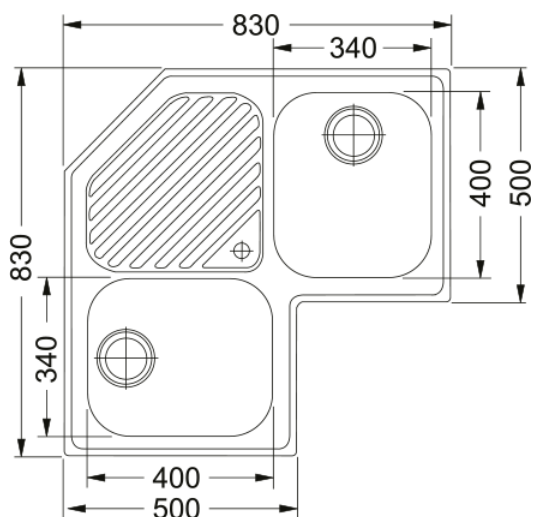

ANGOLO PNX 621-E INOX SATINATO | 101.0021.585

PROGRESSO PNX 621-E INOX SATINATO lavello angolare a incasso standard, composto da due vasche + gocciolatoio centrale

Estetica

Tipologia lavello	Lavello (con gocciolatoio)
Materiale	Acciaio inox
Numero vasche	2
Colore	Acciaio
Finitura	Spazzolato

Dimensioni

Dim. esterna : da dx a sx	830.0
Dim. esterna : fronte/retro	830.0
Dim. Vasca 1 : da dx a sx	340.0
Dim. vasca 1 : fronte/retro	400.0
Vasca 1 : profondità	180.0
Dim. vasca 2 : da dx a sx	340.0
Dim. vasca 2 : fronte/retro	400.0
Vasca 2 : profondità	180.0

Installazione

Base	90x90 cm
------	----------

Specifiche prodotto

Tipo installazione	Incasso
Scarico	3 1/2"
Posizione gocciolatoio	Gocciolatoio centrale

Dati generali

Marchio	Franke
Famiglia prodotti	Nessuno
Gamma	Progresso
Certificazione	CE