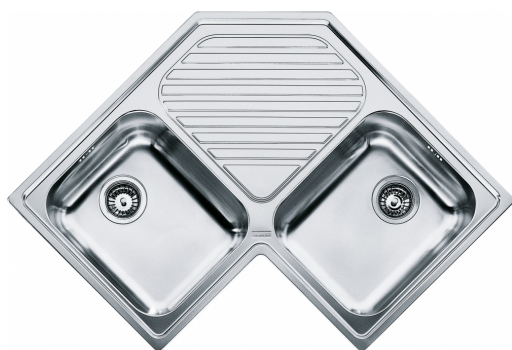

## ANGOLO PNX 621-E INOX SATINATO | 101.0021.585

PROGRESSO PNX 621-E INOX SATINATO lavello angolare a incasso standard, composto da due vasche + gocciolatoio centrale

### Estetica

Tipologia lavello	Lavello (con gocciolatoio)
Materiale	Acciaio inox
Numero vasche	2
Colore	Acciaio
Finitura	Spazzolato

### Dimensioni

Dim. esterna : da dx a sx	830.0
Dim. esterna : fronte/retro	830.0
Dim. Vasca 1 : da dx a sx	340.0
Dim. vasca 1 : fronte/retro	400.0
Vasca 1 : profondità	180.0
Dim. vasca 2 : da dx a sx	340.0
Dim. vasca 2 : fronte/retro	400.0
Vasca 2 : profondità	180.0

### Specifiche prodotto

Tipo installazione	Incasso
Scarico	3 1/2"
Posizione gocciolatoio	Gocciolatoio centrale