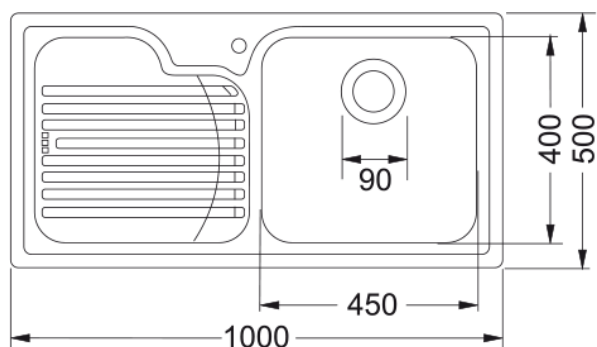

GALASSIA GAX 611 INOX SATINATO | 101.0017.508

GALASSIA GAX 611 INOX SATINATO lavello a incasso standard con bordo slim, composto da una vasca + gocciolatoio a destra

Estetica

Tipologia lavello	Lavello (con gocciolatoio)
Materiale	Acciaio inox
Numero vasche	1
Colore	Acciaio
Finitura	Spazzolato

Dimensioni

Dim. esterna : da dx a sx	1000.0
Dim. esterna : fronte/retro	500.0
Dim. Vasca 1 : da dx a sx	450.0
Dim. vasca 1 : fronte/retro	400.0
Vasca 1 : profondità	190.0
Dim. foro incasso : da dx a sx	980.0
Dim. foro incasso : fronte/ret	480.0

Installazione

Base	60 cm
------	-------

Specifiche prodotto

Tipo installazione	Incasso
Scarico	3 1/2"
Posizione gocciolatoio	Gocciolatoio sinistra

Dati generali

Marchio	Franke
Famiglia prodotti	Smart
Gamma	Galassia
Certificazione	CE