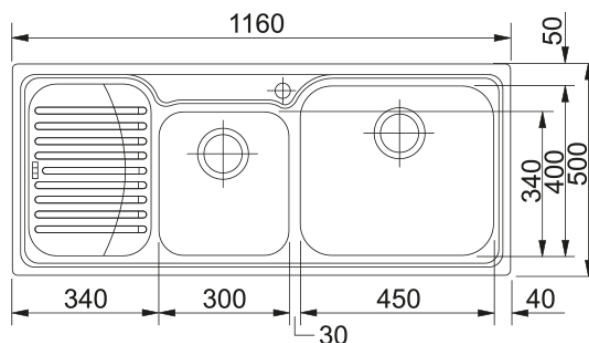

GALASSIA GAX 621 INOX SATINATO | 101.0017.504

GALASSIA GAX 621 INOX SATINATO lavello a incasso standard con bordo slim, composto da due vasche + gocciolatoio a sinistra

Estetica

Tipologia lavello	Lavello (con gocciolatoio)
Materiale	Acciaio inox
Numero vasche	2
Colore	Acciaio
Finitura	Spazzolato

Dimensioni

Dim. esterna : da dx a sx	1160.0
Dim. esterna : fronte/retro	500.0
Dim. Vasca 1 : da dx a sx	450.0
Dim. vasca 1 : fronte/retro	400.0
Vasca 1 : profondità	190.0
Dim. vasca 2 : da dx a sx	300.0
Dim. vasca 2 : fronte/retro	340.0
Vasca 2 : profondità	170.0
Dim. foro incasso : da dx a sx	1140.0
Dim. foro incasso : fronte/ret	480.0

Installazione

Base	90 cm
------	-------

Specifiche prodotto

Tipo installazione	Incasso
Scarico	3 1/2"
Posizione gocciolatoio	Gocciolatoio sinistra

Dati generali

Marchio	Franke
Famiglia prodotti	Smart
Gamma	Galassia
Certificazione	CE