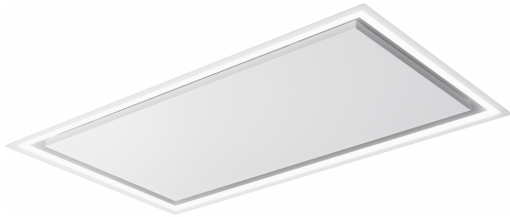

Mythos Ceiling White 90cm KL | 350.0731.515

Απορροφητήρας Οροφής Mythos σε λευκό χρώμα με τεχνολογία K-Link διαστάσεων 90cm

Πληροφορίες

Κατηγορία απορροφητήρα

Οροφής

Φινίρισμα

Matte white

Διαστάσεις

Πλάτος

900.0

Διάμετρος εξαγωγής αέρα

150

Energy specifications

Τύπος σύνδεσης

Χωρίς πρίζα

Ετήσια κατανάλωση ενέργειας