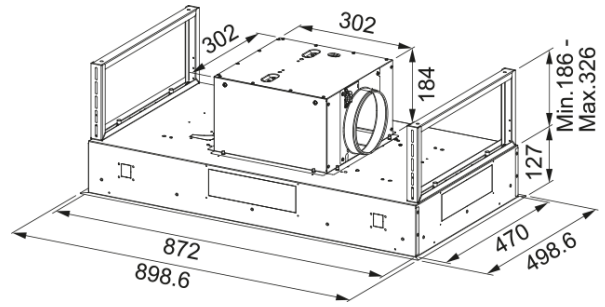

# Mythos Ceiling White 90cm KL | 350.0731.515

Απορροφητήρας Οροφής Mythos σε λευκό χρώμα με τεχνολογία K-Link διαστάσεων 90cm

## Διαστάσεις

Πλάτος

900.0

Διάμετρος εξαγωγής αέρα

150