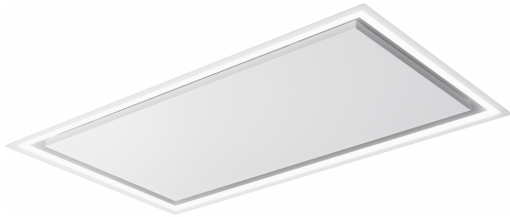

# Mythos Ceiling White 90cm KL | 350.0731.515

Απορροφητήρας Οροφής Mythos σε λευκό χρώμα με τεχνολογία K-Link διαστάσεων 90cm

## Πληροφορίες

Κατηγορία απορροφητήρα

Οροφής

Φινίρισμα

Matte white

## Διαστάσεις

Πλάτος

900.0

Διάμετρος εξαγωγής αέρα

150