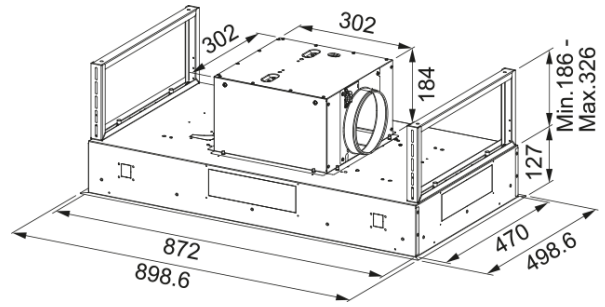

Mythos Ceiling White 90cm KL | 350.0731.515

Απορροφητήρας Οροφής Mythos σε λευκό χρώμα με τεχνολογία K-Link διαστάσεων 90cm

Πληροφορίες

Κατηγορία απορροφητήρα

Οροφής

Φινίρισμα

Matte white

Διαστάσεις

Πλάτος

900.0

Διάμετρος εξαγωγής αέρα

150

Energy specifications

Τύπος σύνδεσης

Χωρίς πρίζα

Ετήσια κατανάλωση ενέργειας