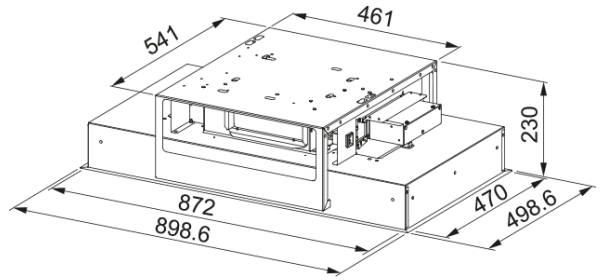

Απορροφητήρας ΜΥTHOS FCMY 90 | 350.0679.886

Απορροφητήρας Οροφής ΜΥTHOS FCMY 90 WHG A FL WHITE GLASS FLAT , με λειτουργία electronic

Πληροφορίες

Κατηγορία απορροφητήρα

Οροφής

Φινίρισμα

Stainless steel/white glass

Διαστάσεις

Πλάτος

900.0

Διάμετρος εξαγωγής αέρα

Ορθογώνια

Energy specifications

Τύπος σύνδεσης

Χωρίς πρίζα

Ετήσια κατανάλωση ενέργειας

55.4

Δυναμική απόδοση

A

Απόδοση φωτισμού

E

Τεχνολογία εξαερισμού

E

Τάση μοτέρ

220-240V 50-60Hz

Τύπος μοτέρ

MULTIFAN A++ CIELO

Μοτέρ

1

Εγκατάσταση

Εγκατάσταση

Κεντρικός

Χαρακτηριστικά Προϊόντος

Αισθητήρας ποιότητας αέρα

Όχι

Ενεργειακή κλάση

A

Βαλβίδα αντεπιστροφής

Όχι

Πίσω έξοδος

Όχι

Μηδενική σταγόνα

Όχι

UI Type

Push button

Lamp Type

LED πάνελ

Αναγνωριστικό Προϊόντος

Brand προϊόντος

FRANKE

Οικογένεια προϊόντος

Mythos