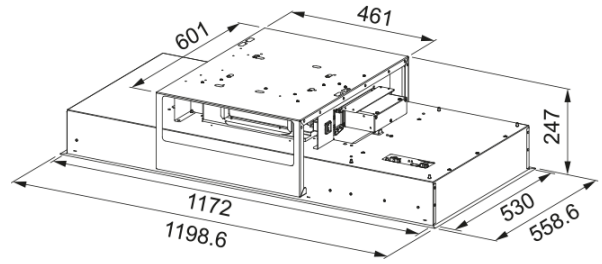

Απορροφητήρας ΜΥTHOS FCMY 120 | 350.0679.885

Απορροφητήρας Οροφής ΜΥTHOS AIR HUB FCMY 120 C WHG A AH 120CM Λευκό

Πληροφορίες

Κατηγορία απορροφητήρα

Οροφής

Φινίρισμα

Stainless steel/white glass

Διαστάσεις

Πλάτος

1200.0

Διάμετρος εξαγωγής αέρα

Ορθογώνια

Energy specifications

Τύπος σύνδεσης

Χωρίς πρίζα

Ετήσια κατανάλωση ενέργειας

42.2

Δυναμική απόδοση

A

Απόδοση φωτισμού

D

Τεχνολογία εξαερισμού

E

Τάση μοτέρ

220-240V 50-60Hz

Τύπος μοτέρ

MULTIFAN A++ CIELO

Μοτέρ

1

Εγκατάσταση

Εγκατάσταση

Κεντρικός

Χαρακτηριστικά Προϊόντος

Αισθητήρας ποιότητας αέρα

Όχι

Ενεργειακή κλάση

A+

Βαλβίδα αντεπιστροφής

Όχι

Πίσω έξοδος

Όχι

UI Type

Push button

Μηδενική σταγόνα

Όχι

Lamp Type

LED μπάρα

Αναγνωριστικό Προϊόντος

Brand προϊόντος

FRANKE

Οικογένεια προϊόντος

Mythos