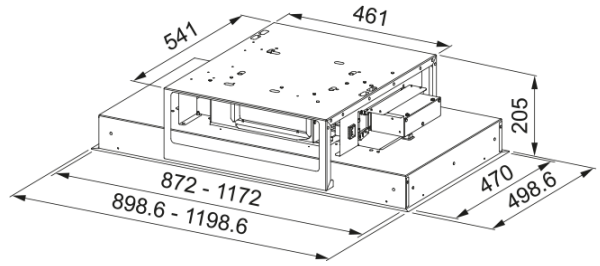

Απορροφητήρας FCMY 90 | 350.0679.881

Απορροφητήρας Οροφής MYTHOS FCMY 90 C XS A FRANKE INOX, με λειτουργία electronic

Πληροφορίες

Κατηγορία απορροφητήρα

Οροφής

Φινίρισμα

Ανοξείδωτος χάλυβας

Διαστάσεις

Πλάτος

900.0

Διάμετρος εξαγωγής αέρα

Ορθογώνια

Energy specifications

Τύπος σύνδεσης

Χωρίς πρίζα

Ετήσια κατανάλωση ενέργειας