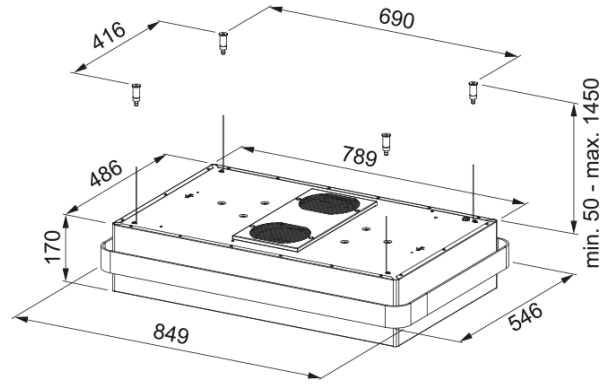

Απορροφητήρας Masterpiece Gold | 345.0726.998

Απορροφητήρας Νησίδας, Mythos Masterpiece. Λεπτομέρειες σε χρυσό χρώμα και τεχνολογία K-Link.

Πληροφορίες

Κατηγορία απορροφητήρα	Διακοσμητικός
Φινίρισμα	BK Extra Matt/Gold Ring

Διαστάσεις

Πλάτος	800.0
Διάμετρος εξαγωγής αέρα	N/A

Energy specifications

Τύπος σύνδεσης	Χωρίς πρίζα
Ετήσια κατανάλωση ενέργειας	0.0
Δυναμική απόδοση	N/A
Απόδοση φωτισμού	N/A
Τεχνολογία εξαερισμού	N/A
Τάση μοτέρ	N/A
Τύπος μοτέρ	N/A
Μοτέρ	0