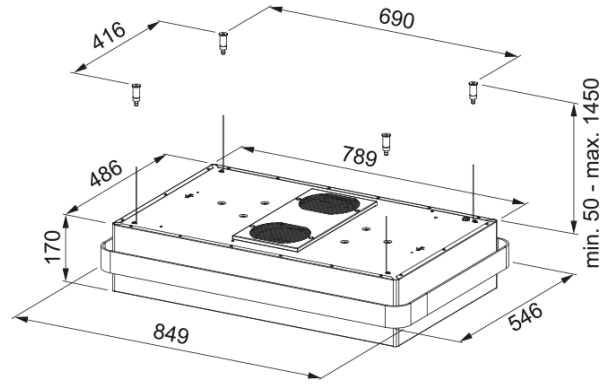

Απορροφητήρας Masterpiece Copper | 345.0726.997

Απορροφητήρας Νησίδας, Mythos Masterpiece. Λεπτομέρειες σε χάλκινο χρώμα και τεχνολογία K-Link.

Πληροφορίες

Κατηγορία απορροφητήρα

Διακοσμητικός

Φινίρισμα

BK Extra Matt/Copper Ring

Διαστάσεις

Πλάτος

800.0

Διάμετρος εξαγωγής αέρα

N/A

Energy specifications

Τύπος σύνδεσης

Χωρίς πρίζα

Ετήσια κατανάλωση ενέργειας

0.0

Δυναμική απόδοση

N/A

Απόδοση φωτισμού

N/A

Τεχνολογία εξαερισμού

N/A

Τάση μοτέρ

N/A

Τύπος μοτέρ

N/A

Μοτέρ

0

Εγκατάσταση

Εγκατάσταση

Κεντρικός

Χαρακτηριστικά Προϊόντος

Αισθητήρας ποιότητας αέρα

Όχι

Ενεργειακή κλάση

N/A

Βαλβίδα αντεπιστροφής

Όχι

Πίσω έξοδος

Όχι

Μηδενική σταγόνα

Όχι

UI Type

Push button

Lamp Type

LED πάνελ dimmable

Αναγνωριστικό Προϊόντος

Brand προϊόντος

FRANKE

Οικογένεια προϊόντος

Mythos