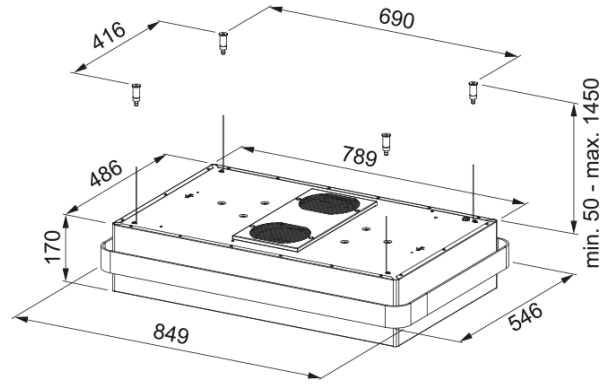

Απορροφητήρας Masterpiece Anthracite | 345.0726.996

Απορροφητήρας Νησίδας, Mythos Masterpiece. Λεπτομέρειες σε χρώμα ανθρακί και τεχνολογία K-Link.

Πληροφορίες

Κατηγορία απορροφητήρα

Διακοσμητικός

Φινίρισμα

BK Extra Matt/Anthracite Ring

Διαστάσεις

Πλάτος

800.0

Διάμετρος εξαγωγής αέρα

N/A

Energy specifications

Τύπος σύνδεσης

Χωρίς πρίζα

Ετήσια κατανάλωση ενέργειας

0.0

Δυναμική απόδοση

N/A

Απόδοση φωτισμού

N/A

Τεχνολογία εξαερισμού

N/A

Τάση μοτέρ

N/A

Τύπος μοτέρ

N/A

Μοτέρ

0

Εγκατάσταση

Εγκατάσταση

Κεντρικός

Χαρακτηριστικά Προϊόντος

Αισθητήρας ποιότητας αέρα

Όχι

Ενεργειακή κλάση

N/A

Βαλβίδα αντεπιστροφής

Όχι

Πίσω έξοδος

Όχι

Μηδενική σταγόνα

Όχι

UI Type

Push button

Lamp Type

LED πάνελ dimmable

Αναγνωριστικό Προϊόντος

Brand προϊόντος

FRANKE

Οικογένεια προϊόντος

Mythos