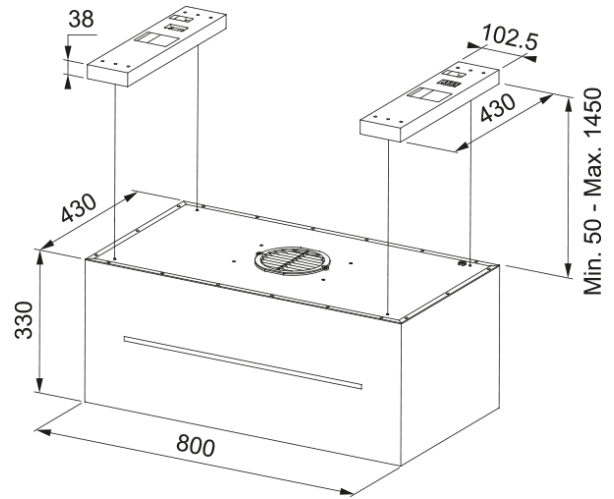

Απορροφητήρας MARIS FMAS BK | 345.0698.564

Απορροφητήρας Κεντρική Καμινάδα MARIS FMAS Μαύρο EXTRA MATT F80

Πληροφορίες

Κατηγορία απορροφητήρα	Διακοσμητικός
Φινίρισμα	Black Extra Matt

Διαστάσεις

Πλάτος	800.0
Διάμετρος εξαγωγής αέρα	150

Εγκατάσταση	Κεντρικός
-------------	-----------

Χαρακτηριστικά Προϊόντος

Αισθητήρας ποιότητας αέρα	Όχι
Ενεργειακή κλάση	A
Βαλβίδα αντεπιστροφής	Όχι
Πίσω έξοδος	Όχι
Μηδενική σταγόνα	Όχι

Αναγνωριστικό Προϊόντος