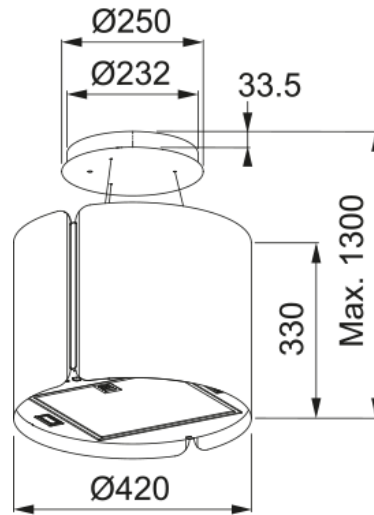

Διακοσμητικός Απορροφητήρας Smart BM | 345.0654.933

Διακοσμητικός απορροφητήρας Smart FSMS F42 BM, 42cm, ηλεκτρονικός χειρισμός με soft touch, 3 βαθμίδες ισχύος +int, matte black Κωδικός Προϊόντος : 3105001091

Πληροφορίες

Κατηγορία απορροφητήρα	Διακοσμητικός
Φινίρισμα	Matte black

Διαστάσεις

Πλάτος	420.0
Διάμετρος εξαγωγής αέρα	150

Energy specifications

Τύπος σύνδεσης	Χωρίς πρίζα
Ετήσια κατανάλωση ενέργειας	55.8
Δυναμική απόδοση	A
Απόδοση φωτισμού	A
Τεχνολογία εξαερισμού	C
Τάση μοτέρ	220-240V 50-60Hz
Τύπος μοτέρ	SP A+
Μοτέρ	1

Εγκατάσταση

Εγκατάσταση	Κεντρικός
-------------	-----------

Χαρακτηριστικά Προϊόντος

Αισθητήρας ποιότητας αέρα	Όχι
Ενεργειακή κλάση	A
Βαλβίδα αντεπιστροφής	Όχι
Πίσω έξοδος	Όχι
Μηδενική σταγόνα	Όχι

Αναγνωριστικό Προϊόντος