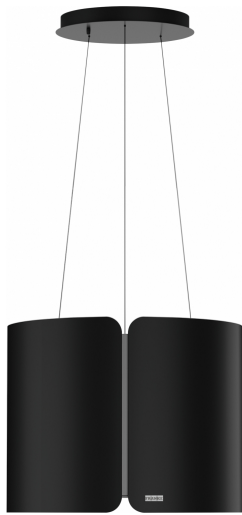

Διακοσμητικός Απορροφητήρας Smart BM | 345.0654.933

Διακοσμητικός απορροφητήρας Smart FSMS F42 BM, 42cm, ηλεκτρονικός χειρισμός με soft touch, 3 βαθμίδες ισχύος +int, matte black Κωδικός Προϊόντος : 3105001091

Πληροφορίες

Κατηγορία απορροφητήρα	Διακοσμητικός
Φινίρισμα	Matte black

Διαστάσεις

Πλάτος	420.0
Διάμετρος εξαγωγής αέρα	150

Energy specifications

Τύπος σύνδεσης	Χωρίς πρίζα
Ετήσια κατανάλωση ενέργειας	55.8
Δυναμική απόδοση	A
Απόδοση φωτισμού	A
Τεχνολογία εξαερισμού	C
Τάση μοτέρ	220-240V 50-60Hz
Τύπος μοτέρ	SP A+
Μοτέρ	1

Brand προϊόντος	FRANKE
Οικογένεια προϊόντος	Smart
Σειρά	SUSPENDED SMART
Dimming Led	No

Lower Chimney type	N/P
Upper chimney type	N/P
Blower tech.name	D39
Ιδιότητες	
Φωτισμός	2
Τύπος φωτισμού	Led S2000 3000K
Τηλεχειριστήριο	Όχι
Αδιάβροχο	Όχι
Χειρισμός	Push button
Επίπεδο ταχύτητας	3+i
Ρύθμιση ταχύτητας	Όχι
24H	Όχι
Καθυστέρηση	Όχι
Αυτόματη λειτουργία	Όχι
WI-FI	Όχι
Τυπολογία φίλτρου	Cassette
Τύπος φίλτρου	Αλουμίνιο
Φίλτρο άνθρακα	Ναι