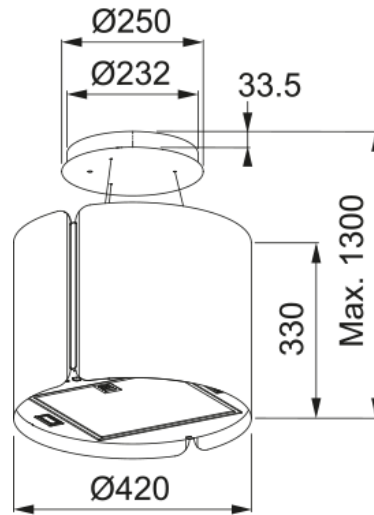

## Διακοσμητικός απορροφητήρας Smart WM | 345.0654.932

Διακοσμητικός απορροφητήρας Smart FSMS F42 WM, 42cm, ηλεκτρονικός χειρισμός με soft touch, 3 βαθμίδες ισχύος +int, matte white Κωδικός Προϊόντος : 3105001092

### Διαστάσεις

Πλάτος	420.0
Διάμετρος εξαγωγής αέρα	150