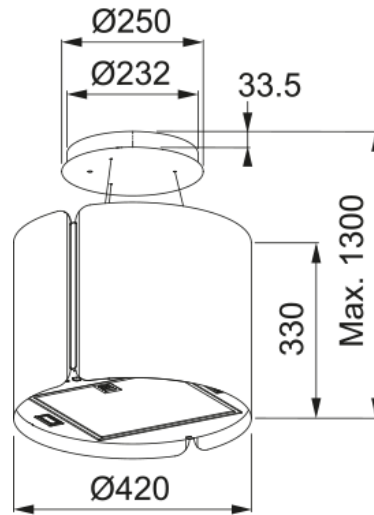

Διακοσμητικός απορροφητήρας Smart WM | 345.0654.932

Διακοσμητικός απορροφητήρας Smart FSMS F42 WM, 42cm, ηλεκτρονικός χειρισμός με soft touch, 3 βαθμίδες ισχύος +int, matte white Κωδικός Προϊόντος : 3105001092

Πληροφορίες

Κατηγορία απορροφητήρα	Διακοσμητικός
Φινίρισμα	Matte white

Διαστάσεις

Πλάτος	420.0
Διάμετρος εξαγωγής αέρα	150

Energy specifications

Τύπος σύνδεσης	Χωρίς πρίζα
Ετήσια κατανάλωση ενέργειας	55.8
Δυναμική απόδοση	A
Απόδοση φωτισμού	A
Τεχνολογία εξαερισμού	C
Τάση μοτέρ	220-240V 50-60Hz
Τύπος μοτέρ	SP A+
Μοτέρ	1

Εγκατάσταση

Εγκατάσταση	Κεντρικός
-------------	-----------

Χαρακτηριστικά Προϊόντος

Αισθητήρας ποιότητας αέρα	Όχι
Ενεργειακή κλάση	A
Βαλβίδα αντεπιστροφής	Όχι
Πίσω έξοδος	Όχι
Μηδενική σταγόνα	Όχι
UI Type	Push button
Lamp Type	Τετράγωνος προβολέας LED