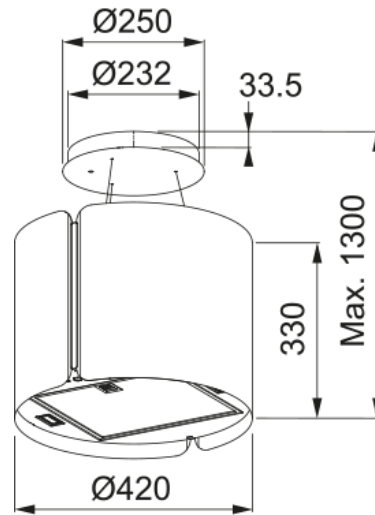

## Διακοσμητικός απορροφητήρας Smart Inox | 345.0654.870

Διακοσμητικός απορροφητήρας Smart FSMS F42 SS/BM, 42cm, ηλεκτρονικός χειρισμός με soft touch, 3 βαθμίδες ισχύος +int, inox / matte black Κωδικός Προϊόντος : 3105001090

### Διαστάσεις

Πλάτος	420.0
Διάμετρος εξαγωγής αέρα	150