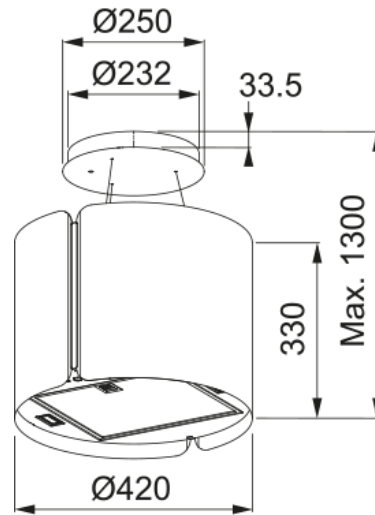

Διακοσμητικός απορροφητήρας Smart Inox | 345.0654.870

Διακοσμητικός απορροφητήρας Smart FSMS F42 SS/BM, 42cm, ηλεκτρονικός χειρισμός με soft touch, 3 βαθμίδες ισχύος +int, inox / matte black Κωδικός Προϊόντος : 3105001090

Πληροφορίες

Κατηγορία απορροφητήρα	Διακοσμητικός
Φινίρισμα	Ανοξείδωτο ατσάλι / Μαύρο ματ

Διαστάσεις

Πλάτος	420.0
Διάμετρος εξαγωγής αέρα	150

Energy specifications

Τύπος σύνδεσης	Χωρίς πρίζα
Ετήσια κατανάλωση ενέργειας	55.8
Δυναμική απόδοση	A
Απόδοση φωτισμού	A
Τεχνολογία εξαερισμού	C
Τάση μοτέρ	220-240V 50-60Hz
Τύπος μοτέρ	SP A+
Μοτέρ	1

Εγκατάσταση

Εγκατάσταση	Κεντρικός
-------------	-----------

Χαρακτηριστικά Προϊόντος

Αισθητήρας ποιότητας αέρα	Όχι
Ενεργειακή κλάση	A
Βαλβίδα αντεπιστροφής	Όχι
Πίσω έξοδος	Όχι
Μηδενική σταγόνα	Όχι
UI Type	Push button
Lamp Type	Τετράγωνος προβολέας LED