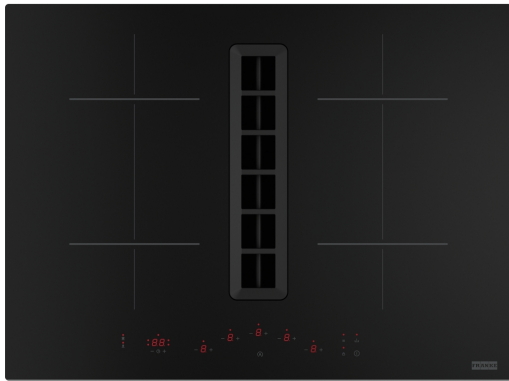

Smart Elipse FSM 7072 4RC R HI | 340.0731.893

Εστία Απορρόφησης Smart 2gether Elipse FSM 7072 4RC R HI, συμπεριλαμβάνει τα φίλτρα άνθρακα, ανακύκλωση αέρα

Πληροφορίες

Χρώμα Black

Φινίρισμα Γυαλί

Ονομαστική Ισχύς Ναι

Διαστάσεις

Διαστάσεις 70X50

Energy specifications

Συνολική Ισχύς 7.2

Τάση & Συχνότητα 220-240V 50-60Hz

Εγκατάσταση

Τυπολογία φίλτρου Hobextractor

Χαρακτηριστικά Προϊόντος

Bridge Ναι

Κλείδωμα ασφαλείας Ναι

Ενεργειακή κλάση A+

Διατήρηση θερμοκρασίας Όχι

Λιώσιμο Ναι

Grill Όχι

Blower tech.name D48

Διαστάσεις πηνίου θέση 1 (cm) Ø 20

Αυτόματο πτερύγιο	Όχι
Flexi	Όχι
Αριθμός Bridge	2
Αριθμός Flexi	0
Control	Touch control
Ειδοποίηση αλλαγής φίλτρων	Ναι
Επίπεδο ισχύος επαγωγής	9+BOOST
Αναγνωριστικό Προϊόντος	
Brand προϊόντος	FRANKE
Οικογένεια προϊόντος	Smart
Σειρά	SMART 2GETHER ELLIPSE
Ιδιότητες	
Χειρισμός	Penta μεμονωμένος έλεγχος +/-
Χρώμα ψηφίων	Κόκκινο
Ζώνες μαγειρέματος	4
Αδιάβροχο	Ναι
Χρονόμετρο	Ναι
Booster	4
Stop&go	Ναι
Color back display	N/A
Τεχνολογία εξαερισμού	C
Τύπος φίλτρου	Αλουμίνιο
Φίλτρο άνθρακα	Ναι