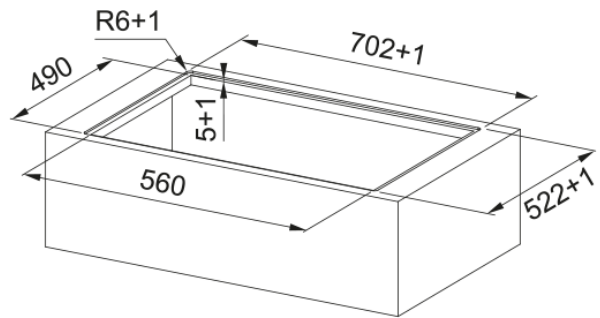

Smart Elipse FSM 7072 4RC R HI | 340.0731.893

Εστία Απορρόφησης Smart 2gether Elipse FSM 7072 4RC R HI, συμπεριλαμβάνει τα φίλτρα άνθρακα, ανακύκλωση αέρα

Πληροφορίες

Χρώμα Black

Φινίρισμα Γυαλί

Ονομαστική Ισχύς Ναι

Διαστάσεις

Διαστάσεις 70X50

Energy specifications

Συνολική Ισχύς 7.2

Τάση & Συχνότητα 220-240V 50-60Hz

Εγκατάσταση

Τυπολογία φίλτρου Hobextractor

Χαρακτηριστικά Προϊόντος

Bridge Ναι

Κλείδωμα ασφαλείας Ναι

Ενεργειακή κλάση A+

Διατήρηση θερμοκρασίας Όχι

Λιώσιμο Ναι

Grill Όχι

Blower tech.name D48

Διαστάσεις πηνίου θέση 1 (cm) Ø 20

Διαστάσεις πηνίου θέση 2 (cm) Ø 20

Διαστάσεις πηνίου θέση 3 (cm) Ø 20

Διαστάσεις πηνίου θέση 4 (cm) Ø 20

Παιδικό κλείδωμα Ναι

Επαναφορά Όχι

Προθέρμανση Ναι

Λειτουργία στεγνώματος Όχι

Αυτόματη λειτουργία Ναι