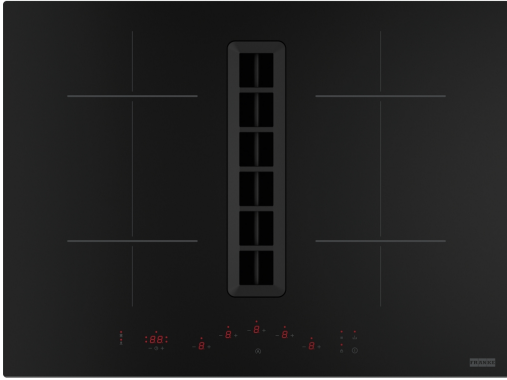

Smart Elipse FSM 7072 4RC R HI | 340.0731.893

Εστία Απορρόφησης Smart 2gether Elipse FSM 7072 4RC R HI, συμπεριλαμβάνει τα φίλτρα άνθρακα, ανακύκλωση αέρα

Πληροφορίες

Χρώμα Black

Φινίρισμα Γυαλί

Ονομαστική Ισχύς Ναι

Διαστάσεις

Διαστάσεις 70X50

Energy specifications

Συνολική Ισχύς 7.2

Τάση & Συχνότητα 220-240V 50-60Hz

Εγκατάσταση

Τυπολογία φίλτρου Hobextractor

Χαρακτηριστικά Προϊόντος

Bridge Ναι

Κλείδωμα ασφαλείας Ναι

Ενεργειακή κλάση A+

Διατήρηση θερμοκρασίας Όχι

Λιώσιμο Ναι

Grill Όχι

Blower tech.name D48

Διαστάσεις πηνίου θέση 1 (cm) Ø 20

Αυτόματο πτερύγιο	Όχι
Flexi	Όχι
Αριθμός Bridge	2
Αριθμός Flexi	0
Control	Touch control
Ειδοποίηση αλλαγής φίλτρων	Ναι
Επίπεδο ισχύος επαγωγής	9+BOOST
Αναγνωριστικό Προϊόντος	
Brand προϊόντος	FRANKE
Οικογένεια προϊόντος	Smart
Σειρά	SMART 2GETHER ELLIPSE
Ιδιότητες	
Χειρισμός	Penta μεμονωμένος έλεγχος +/-
Χρώμα ψηφίων	Κόκκινο
Ζώνες μαγειρέματος	4
Αδιάβροχο	Ναι
Χρονόμετρο	Ναι
Booster	4
Stop&go	Ναι
Color back display	N/A
Τεχνολογία εξαερισμού	C
Τύπος φίλτρου	Αλουμίνιο
Φίλτρο άνθρακα	Ναι