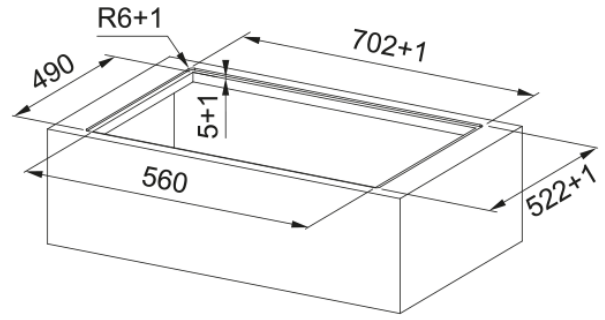

Smart Elipse FSM 7072 4RC R HI | 340.0731.893

Εστία Απορρόφησης Smart 2gether Elipse FSM 7072 4RC R HI, συμπεριλαμβάνει τα φίλτρα άνθρακα, ανακύκλωση αέρα

Πληροφορίες

Χρώμα Black

Φινίρισμα Γυαλί

Ονομαστική Ισχύς Ναι

Διαστάσεις

Διαστάσεις 70X50

Energy specifications

Συνολική Ισχύς 7.2

Τάση & Συχνότητα 220-240V 50-60Hz

Εγκατάσταση

Τυπολογία φίλτρου Hobextractor

Χαρακτηριστικά Προϊόντος

Bridge Ναι

Κλείδωμα ασφαλείας Ναι

Ενεργειακή κλάση A+

Διατήρηση θερμοκρασίας Όχι

Λιώσιμο Ναι

Grill Όχι

Blower tech.name D48

Διαστάσεις πηνίου θέση 1 (cm) Ø 20

Διαστάσεις πηνίου θέση 2 (cm) Ø 20

Διαστάσεις πηνίου θέση 3 (cm) Ø 20

Διαστάσεις πηνίου θέση 4 (cm) Ø 20

Παιδικό κλείδωμα Ναι

Επαναφορά Όχι

Προθέρμανση Ναι

Λειτουργία στεγνώματος Όχι

Αυτόματη λειτουργία Ναι