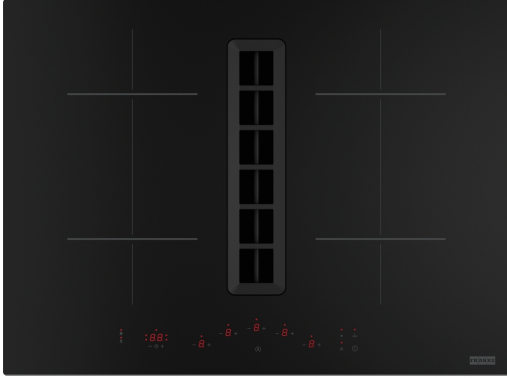

Smart Elipse FSM 7072 4RC HI | 340.0731.892

Εστία Απορρόφησης Smart 2gether Elipse FSM 7072 4RC HI, μοντέλο για κανονική εξαγωγή

Πληροφορίες

Χρώμα Black

Φινίρισμα Γυαλί

Ονομαστική Ισχύς Ναι

Διαστάσεις

Διαστάσεις 70X50

Energy specifications

Συνολική Ισχύς 7.2

Τάση & Συχνότητα 220-240V 50-60Hz

Εγκατάσταση

Τυπολογία φίλτρου Hobextractor

Χαρακτηριστικά Προϊόντος

Bridge Ναι

Κλείδωμα ασφαλείας Ναι

Διαστάσεις πηνίου θέση 4 (cm) Ø 20

Παιδικό κλείδωμα Ναι

Επαναφορά Όχι

Προθέρμανση Ναι

Λειτουργία στεγνώματος Όχι

Αυτόματη λειτουργία Ναι

Αυτόματο πτερύγιο	Όχι
Flexi	Όχι
Αριθμός Bridge	2
Αριθμός Flexi	0
Ειδοποίηση αλλαγής φίλτρων	Ναι
Επίπεδο ισχύος επαγωγής	9+BOOST
Control	Touch control

Αναγνωριστικό Προϊόντος

Brand προϊόντος	FRANKE
Οικογένεια προϊόντος	Smart
Σειρά	SMART 2GETHER ELLIPSE

Ιδιότητες

Χειρισμός	Penta μεμονωμένος έλεγχος +/-
Χρώμα ψηφίων	Κόκκινο
Ζώνες μαγειρέματος	4
Αδιάβροχο	Ναι
Χρονόμετρο	Ναι
Booster	4
Stop&go	Ναι
Color back display	N/A
Τεχνολογία εξαερισμού	C
Τύπος φίλτρου	Αλουμίνιο
Φίλτρο άνθρακα	Όχι