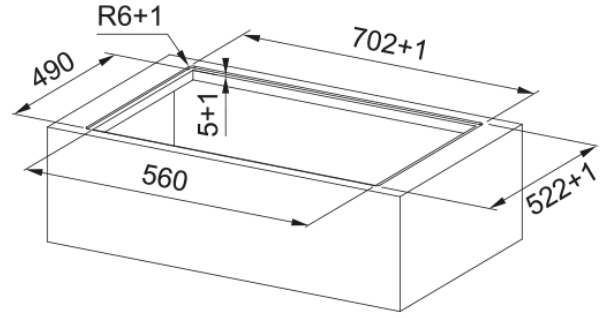

Smart Elipse FSM 7072 4RC HI | 340.0731.892

Εστία Απορρόφησης Smart 2gether Elipse FSM 7072 4RC HI, μοντέλο για κανονική εξαγωγή

Πληροφορίες

Χρώμα Black

Φινίρισμα Γυαλί

Ονομαστική Ισχύς Ναι

Διαστάσεις

Διαστάσεις 70X50

Ενεργειακή κλάση A+

Διατήρηση θερμοκρασίας Όχι

Λιώσιμο Ναι

Grill Όχι

Blower tech.name D48

Διαστάσεις πηνίου θέση 1 (cm) Ø 20

Διαστάσεις πηνίου θέση 2 (cm) Ø 20

Διαστάσεις πηνίου θέση 3 (cm) Ø 20