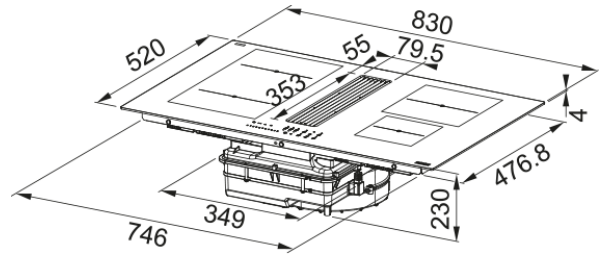

Εστία Απορ. Maris με φίλτρα άνθρακα | 340.0705.337

Εστία Απορρόφησης Maris με φίλτρα άνθρακα, Μοντέλο: FMA 8381R HI Black

Πληροφορίες

Χρώμα Black

Φινίρισμα Γυαλί

Ονομαστική Ισχύς Ναι

Διαστάσεις

Διαστάσεις 83X52

Ενεργειακή κλάση A+

Διατήρηση θερμοκρασίας Όχι

Λιώσιμο Ναι

Grill Όχι

Blower tech.name 340006

Διαστάσεις πηνίου θέση 1 (cm) 19X21

Διαστάσεις πηνίου θέση 2 (cm) 19X21

Διαστάσεις πηνίου θέση 3 (cm) Ø 20