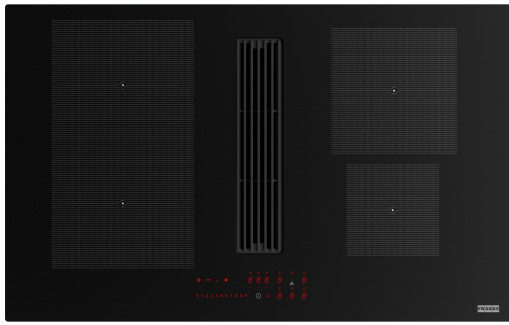

Εστία Απορ. Maris με φίλτρα άνθρακα | 340.0705.337

Εστία Απορρόφησης Maris με φίλτρα άνθρακα, Μοντέλο: FMA 8381R HI Black

Πληροφορίες

Χρώμα Black

Φινίρισμα Γυαλί

Ονομαστική Ισχύς Ναι

Διαστάσεις

Διαστάσεις 83X52

Energy specifications

Συνολική Ισχύς 7.4

Τάση & Συχνότητα 220-240V 50-60Hz

Εγκατάσταση

Τυπολογία φίλτρου Hobextractor

Χαρακτηριστικά Προϊόντος

Bridge Όχι

Κλείδωμα ασφαλείας Ναι

Ενεργειακή κλάση A+

Διατήρηση θερμοκρασίας Όχι

Λιώσιμο Ναι

Grill Όχι

Blower tech.name 340006

Διαστάσεις πηνίου θέση 1 (cm) 19X21

Διαστάσεις πηνίου θέση 2 (cm) 19X21

Διαστάσεις πηνίου θέση 3 (cm) Ø 20

Διαστάσεις πηνίου θέση 4 (cm) Ø 14.5

Παιδικό κλείδωμα Ναι

Επαναφορά Όχι

Προθέρμανση Ναι

Λειτουργία στεγνώματος Όχι

Αυτόματη λειτουργία Ναι

Αυτόματο πτερύγιο	Όχι
Flexi	Ναι
Αριθμός Flexi	1
Επίπεδο ισχύος επαγωγής	9+BOOST
Αναγνωριστικό Προϊόντος	
Brand προϊόντος	FRANKE
Οικογένεια προϊόντος	Maris
Σειρά	MARIS 2GETHER MINIMAL BLACK
Ιδιότητες	
Χειρισμός	Slim Smart KII touch slider
Χρώμα ψηφίων	Κόκκινο
Ζώνες μαγειρέματος	4
Αδιάβροχο	Ναι
Χρονόμετρο	Ναι
Booster	4
Stop&go	Ναι
Color back display	N/A
Τεχνολογία εξαερισμού	B
Τύπος φίλτρου	Αλουμίνιο
Φίλτρο άνθρακα	Ναι