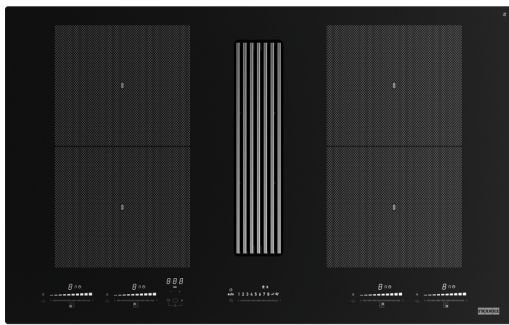

HOB EXTRACTOR, ΦΙΛΤΡΑ ΑΝΘΡΑΚΑ FMY8391RHI | 340.0705.335

Εστία Απορρόφησης Mythos με φίλτρα άνθρακα, Μοντέλο: FMY 8391 R HI

Πληροφορίες

Χρώμα Black

Φινίρισμα Γυαλί

Ονομαστική Ισχύς Ναι

Διαστάσεις

Διαστάσεις 83X52

Energy specifications

Συνολική Ισχύς 7.4

Τάση & Συχνότητα 220-240V 50-60Hz

Εγκατάσταση

Τυπολογία φίλτρου Hobextractor

Χαρακτηριστικά Προϊόντος

Bridge Όχι

Κλείδωμα ασφαλείας Ναι

Διαστάσεις πηνίου θέση 4 (cm) 19X21

Παιδικό κλείδωμα Ναι

Επαναφορά Όχι

Προθέρμανση Ναι

Λειτουργία στεγνώματος Όχι

Αυτόματη λειτουργία Ναι

Αυτόματο πτερύγιο	Όχι
Flexi	Ναι
Αριθμός Bridge	0
Αριθμός Flexi	2
Ειδοποίηση αλλαγής φίλτρων	Ναι
Control	Touch control Slider
Επίπεδο ισχύος επαγωγής	9+BOOST
Αναγνωριστικό Προϊόντος	
Brand προϊόντος	FRANKE
Οικογένεια προϊόντος	Mythos
Σειρά	MYTHOS 2GETHER ICON STEEL
Ιδιότητες	
Χειρισμός	Flex touch slider
Χρώμα ψηφίων	Λευκό
Ζώνες μαγειρέματος	4
Αδιάβροχο	Ναι
Χρονόμετρο	Ναι
Booster	4
Stop&go	Ναι
Color back display	N/A
Τεχνολογία εξαερισμού	B
Τύπος φίλτρου	Αλουμίνιο
Φίλτρο άνθρακα	Ναι