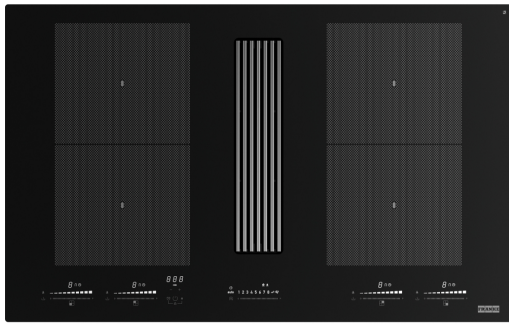

HOB EXTRACTOR, ΦΙΛΤΡΑ ΑΝΘΡΑΚΑ FMY8391RHI | 340.0705.335

Εστία Απορρόφησης Mythos με φίλτρα άνθρακα, Μοντέλο: FMY 8391 R HI

Πληροφορίες

Χρώμα Black

Φινίρισμα Γυαλί

Ονομαστική Ισχύς Ναι

Διαστάσεις

Διαστάσεις 83X52

Energy specifications

Συνολική Ισχύς 7.4

Τάση & Συχνότητα 220-240V 50-60Hz

Εγκατάσταση

Τυπολογία φίλτρου Hobextractor

Χαρακτηριστικά Προϊόντος

Bridge Όχι

Κλείδωμα ασφαλείας Ναι

Ενεργειακή κλάση A+

Διατήρηση θερμοκρασίας Όχι

Λιώσιμο Ναι

Grill Όχι

Blower tech.name 340006

Διαστάσεις πηνίου θέση 1 (cm) 19X21

Διαστάσεις πηνίου θέση 2 (cm) 19X21

Διαστάσεις πηνίου θέση 3 (cm) 19X21

Διαστάσεις πηνίου θέση 4 (cm) 19X21

Παιδικό κλείδωμα Ναι

Επαναφορά Όχι

Προθέρμανση Ναι

Λειτουργία στεγνώματος Όχι

Αυτόματη λειτουργία Ναι

Αυτόματο πτερύγιο	Όχι
Flexi	Ναι
Αριθμός Flexi	2
Επίπεδο ισχύος επαγωγής	9+BOOST
Αναγνωριστικό Προϊόντος	
Brand προϊόντος	FRANKE
Οικογένεια προϊόντος	Mythos
Σειρά	MYTHOS 2GETHER ICON STEEL
Ιδιότητες	
Χειρισμός	Flex touch slider
Χρώμα ψηφίων	Λευκό
Ζώνες μαγειρέματος	4
Αδιάβροχο	Ναι
Χρονόμετρο	Ναι
Booster	4
Stop&go	Ναι
Color back display	N/A
Τεχνολογία εξαερισμού	B
Τύπος φίλτρου	Αλουμίνιο
Φίλτρο άνθρακα	Ναι