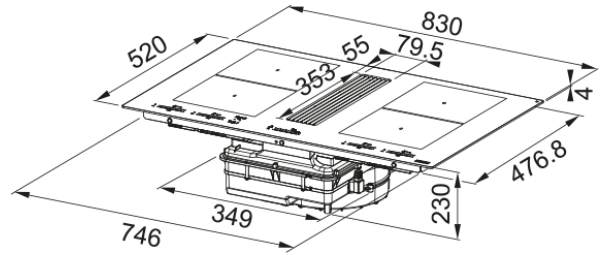

HOB EXTRACTOR, ΦΙΛΤΡΑ ΑΝΘΡΑΚΑ FMY8391RHI | 340.0705.335

Εστία Απορρόφησης Mythos με φίλτρα άνθρακα, Μοντέλο: FMY 8391 R HI

Πληροφορίες

Χρώμα Black

Φινίρισμα Γυαλί

Ονομαστική Ισχύς Ναι

Διαστάσεις

Διαστάσεις 83X52

Energy specifications

Συνολική Ισχύς 7.4

Τάση & Συχνότητα 220-240V 50-60Hz

Εγκατάσταση

Τυπολογία φίλτρου Hobextractor

Χαρακτηριστικά Προϊόντος

Bridge Όχι

Κλείδωμα ασφαλείας Ναι

Ενεργειακή κλάση A+

Διατήρηση θερμοκρασίας Όχι

Λιώσιμο Ναι

Grill Όχι

Blower tech.name 340006

Διαστάσεις πηνίου θέση 1 (cm) 19X21

Διαστάσεις πηνίου θέση 2 (cm) 19X21

Διαστάσεις πηνίου θέση 3 (cm) 19X21