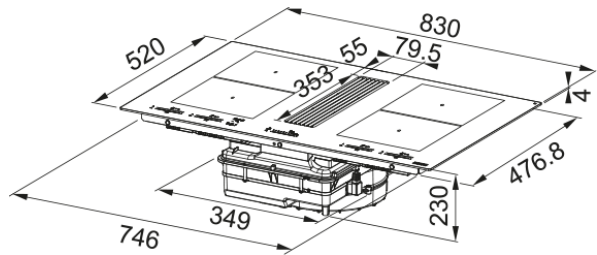

HOB EXTRACTOR, ΦΙΛΤΡΑ ΑΝΘΡΑΚΑ FMY8391RHI | 340.0705.335

Εστία Απορρόφησης Mythos με φίλτρα άνθρακα, Μοντέλο: FMY 8391 R HI

Πληροφορίες

Χρώμα Black

Φινίρισμα Γυαλί

Ονομαστική Ισχύς Ναι

Διαστάσεις

Διαστάσεις 83X52

Energy specifications

Συνολική Ισχύς 7.4

Τάση & Συχνότητα 220-240V 50-60Hz

Εγκατάσταση

Τυπολογία φίλτρου Hobextractor

Χαρακτηριστικά Προϊόντος

Bridge Όχι

Κλείδωμα ασφαλείας Ναι

Ενεργειακή κλάση A+

Διατήρηση θερμοκρασίας Όχι

Λιώσιμο Ναι

Grill Όχι

Blower tech.name 340006

Διαστάσεις πηνίου θέση 1 (cm) 19X21

Διαστάσεις πηνίου θέση 2 (cm) 19X21

Διαστάσεις πηνίου θέση 3 (cm) 19X21