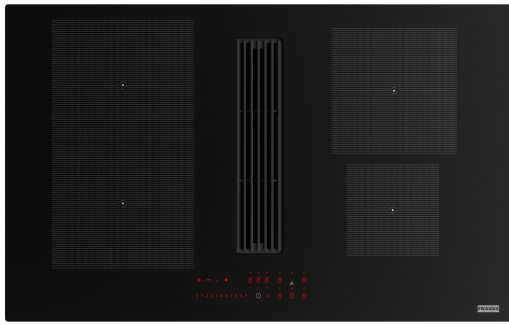

# MARIS HOB EXTRACTOR FMA 8381 HI Black | 340.0705.228

Εστία απορρόφησης σε μαύρο χρώμα της οικογένειας Maris. Ονομασία προϊόντος FMA 8381 HI Black. Η έκδοση αυτή είναι χωρίς τα φίλτρα άνθρακα.

## Πληροφορίες

Χρώμα Black

Φινίρισμα Γυαλί

Ονομαστική Ισχύς Ναι

## Διαστάσεις

Διαστάσεις 83X52