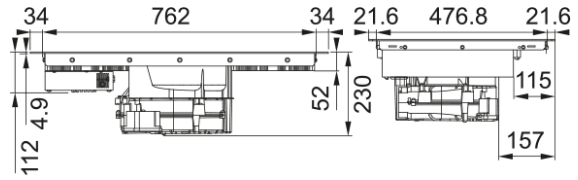

Απορροφητήρας ΜΥTHOS FMY 839 HE | 340.0679.889

Απορροφητήρας NEW ΜΥTHOS HOB EXTRACTOR FMY 839 HE , 88cm με περιστροφικό χειριστήριο

Πληροφορίες

Χρώμα Black

Φινίρισμα Γυαλί

Ονομαστική Ισχύς Όχι

Διαστάσεις

Διαστάσεις 83X52

Energy specifications

Συνολική Ισχύς 7.4

Τάση & Συχνότητα 220-240V 50-60Hz

Εγκατάσταση

Τυπολογία φίλτρου Hobextractor

Χαρακτηριστικά Προϊόντος

Bridge Ναι

Κλείδωμα ασφαλείας Ναι

Ενεργειακή κλάση A+

Διατήρηση θερμοκρασίας Ναι

Λιώσιμο Ναι

Grill Όχι

Blower tech.name 340006

Διαστάσεις πηνίου θέση 1 (cm) 19X21

Διαστάσεις πηνίου θέση 2 (cm) 19X21

Διαστάσεις πηνίου θέση 3 (cm) 19X21

Διαστάσεις πηνίου θέση 4 (cm) 19X21

Ειδοποίηση αλλαγής φίλτρων Ναι

Control Touch control Slider

Αναγνωριστικό Προϊόντος

Brand προϊόντος FRANKE

Οικογένεια προϊόντος Mythos

Σειρά	ΜΥTHOS
Ιδιότητες	
Χειρισμός	Flex touch slider
Χρώμα ψηφίων	Λευκό
Ζώνες μαγειρέματος	4
Αδιάβροχο	Ναι
Χρονόμετρο	Ναι
Booster	4
Stop&go	Ναι
Color back display	N/A
Τεχνολογία εξαερισμού	B
Τύπος φίλτρου	Αλουμίνιο
Φίλτρο άνθρακα	Όχι