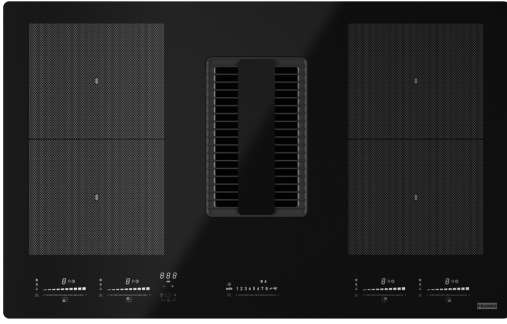

Απορροφητήρας ΜΥTHOS FMY 839 HE | 340.0679.889

Απορροφητήρας NEW ΜΥTHOS HOB EXTRACTOR FMY 839 HE , 88cm με περιστροφικό χειριστήριο

Πληροφορίες

Χρώμα Black

Φινίρισμα Γυαλί

Ονομαστική Ισχύς Όχι

Διαστάσεις

Διαστάσεις 83X52

Energy specifications

Συνολική Ισχύς 7.4

Τάση & Συχνότητα 220-240V 50-60Hz

Εγκατάσταση

Τυπολογία φίλτρου Hobextractor

Χαρακτηριστικά Προϊόντος

Bridge Ναι

Κλείδωμα ασφαλείας Ναι

Διαστάσεις πηνίου θέση 4 (cm) 19X21

Ειδοποίηση αλλαγής φίλτρων Ναι

Control Touch control Slider

Αναγνωριστικό Προϊόντος

Brand προϊόντος FRANKE

Οικογένεια προϊόντος Mythos

Σειρά	ΜΥTHOS
Ιδιότητες	
Χειρισμός	Flex touch slider
Χρώμα ψηφίων	Λευκό
Ζώνες μαγειρέματος	4
Αδιάβροχο	Ναι
Χρονόμετρο	Ναι
Booster	4
Stop&go	Ναι
Color back display	N/A
Τεχνολογία εξαερισμού	B
Τύπος φίλτρου	Αλουμίνιο
Φίλτρο άνθρακα	Όχι