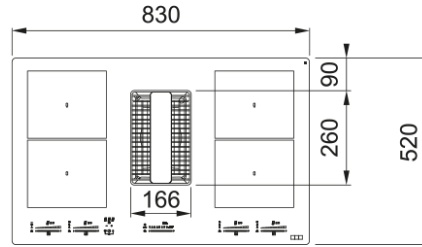

Απορροφητήρας ΜΥTHOS FMY 839 HE | 340.0679.889

Απορροφητήρας NEW ΜΥTHOS HOB EXTRACTOR FMY 839 HE , 88cm με περιστροφικό χειριστήριο

Πληροφορίες

Χρώμα Black

Φινίρισμα Γυαλί

Ονομαστική Ισχύς Όχι

Διαστάσεις

Διαστάσεις 83X52

Energy specifications

Συνολική Ισχύς 7.4

Τάση & Συχνότητα 220-240V 50-60Hz

Εγκατάσταση

Τυπολογία φίλτρου Hobextractor

Χαρακτηριστικά Προϊόντος

Bridge Ναι

Κλείδωμα ασφαλείας Ναι

Ενεργειακή κλάση A+

Διατήρηση θερμοκρασίας Ναι

Λιώσιμο Ναι

Grill Όχι

Blower tech.name 340006

Διαστάσεις πηνίου θέση 1 (cm) 19X21

Διαστάσεις πηνίου θέση 2 (cm) 19X21

Διαστάσεις πηνίου θέση 3 (cm) 19X21

Διαστάσεις πηνίου θέση 4 (cm) 19X21

Ειδοποίηση αλλαγής φίλτρων Ναι

Control Touch control Slider

Αναγνωριστικό Προϊόντος

Brand προϊόντος FRANKE

Οικογένεια προϊόντος Mythos

Σειρά	ΜΥTHOS
Ιδιότητες	
Χειρισμός	Flex touch slider
Χρώμα ψηφίων	Λευκό
Ζώνες μαγειρέματος	4
Αδιάβροχο	Ναι
Χρονόμετρο	Ναι
Booster	4
Stop&go	Ναι
Color back display	N/A
Τεχνολογία εξαερισμού	B
Τύπος φίλτρου	Αλουμίνιο
Φίλτρο άνθρακα	Όχι