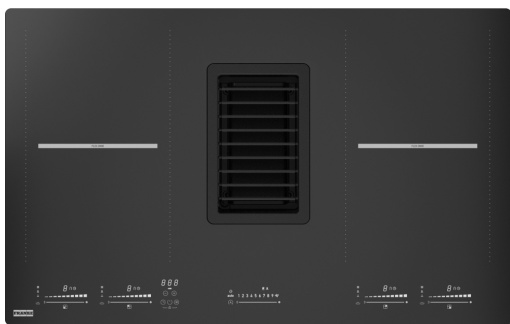

HOOD FMY 839 HI 2.0 FRANKE | 340.0597.249

The Myths 2gether is a high-level combination of hob and hood, it stands out with absolute elegance and functionality.

Πληροφορίες

Χρώμα Black

Φινίρισμα Γυαλί

Ονομαστική Ισχύς Όχι

Διαστάσεις

Διαστάσεις 83X52

Energy specifications

Συνολική Ισχύς 7.4

Τάση & Συχνότητα 220-240V 50-60Hz

Εγκατάσταση

Τυπολογία φίλτρου Hobextractor

Χαρακτηριστικά Προϊόντος

Bridge Ναι

Κλείδωμα ασφαλείας Ναι

Ενεργειακή κλάση A++

Διατήρηση θερμοκρασίας Ναι

Λιώσιμο Ναι

Grill Όχι

Blower tech.name 340006

Διαστάσεις πηνίου θέση 1 (cm) 19X21

Οικογένεια προϊόντος Myths

Σειρά	ΜΥTHOS
Ιδιότητες	
Χειρισμός	Flex touch slider
Χρώμα ψηφίων	Λευκό
Ζώνες μαγειρέματος	4
Αδιάβροχο	Ναι
Χρονόμετρο	Ναι
Booster	4
Stop&go	Ναι
Color back display	N/A
Τεχνολογία εξαερισμού	D
Τύπος φίλτρου	Αλουμίνιο
Φίλτρο άνθρακα	Όχι