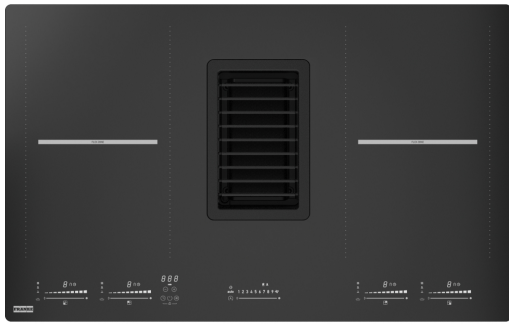

HOOD FMY 839 HI 2.0 FRANKE | 340.0597.249

The Mythos 2gether is a high-level combination of hob and hood, it stands out with absolute elegance and functionality.

Πληροφορίες

Χρώμα Black

Φινίρισμα Γυαλί

Ονομαστική Ισχύς Όχι

Διαστάσεις

Διαστάσεις 83X52

Energy specifications

Συνολική Ισχύς 7.4

Τάση & Συχνότητα 220-240V 50-60Hz

Εγκατάσταση

Τυπολογία φίλτρου Hobextractor

Χαρακτηριστικά Προϊόντος

Bridge Ναι

Κλείδωμα ασφαλείας Ναι

Ενεργειακή κλάση A++

Διατήρηση θερμοκρασίας Ναι

Λιώσιμο Ναι

Grill Όχι

Blower tech.name 340006

Supply cord Ναι

Αναγνωριστικό Προϊόντος

Brand προϊόντος	FRANKE
Οικογένεια προϊόντος	Mythos
Σειρά	MYTHOS
Ιδιότητες	
Χειρισμός	Flex touch slider
Χρώμα ψηφίων	Λευκό
Ζώνες μαγειρέματος	4
Αδιάβροχο	Ναι
Χρονόμετρο	Ναι
Booster	4
Stop&go	Ναι
Color back display	N/A
Τεχνολογία εξαερισμού	D
Τύπος φίλτρου	Αλουμίνιο
Φίλτρο άνθρακα	Όχι