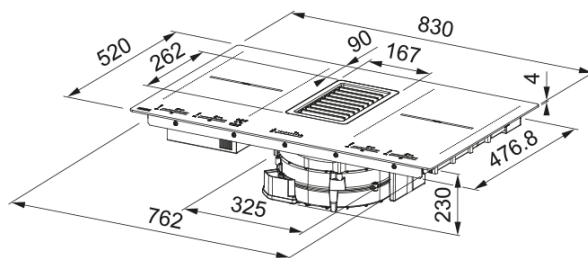

HOOD FMY 839 HI 2.0 FRANKE | 340.0597.249

The Myths 2gether is a high-level combination of hob and hood, it stands out with absolute elegance and functionality.

Πληροφορίες

Χρώμα Black

Φινίρισμα Γυαλί

Ονομαστική Ισχύς Όχι

Διαστάσεις

Διαστάσεις 83X52

Energy specifications

Συνολική Ισχύς 7.4

Τάση & Συχνότητα 220-240V 50-60Hz

Εγκατάσταση

Τυπολογία φίλτρου Hobextractor

Χαρακτηριστικά Προϊόντος

Bridge Ναι

Κλείδωμα ασφαλείας Ναι

Ενεργειακή κλάση A++

Διατήρηση θερμοκρασίας Ναι

Λιώσιμο Ναι

Grill Όχι

Blower tech.name 340006

Διαστάσεις πηνίου θέση 1 (cm) 19X21

Διαστάσεις πηνίου θέση 2 (cm) 19X21

Διαστάσεις πηνίου θέση 3 (cm) 19X21

Διαστάσεις πηνίου θέση 4 (cm) 19X21

Ειδοποίηση αλλαγής φίλτρων Ναι

Control Touch control Slider

Αναγνωριστικό Προϊόντος

Brand προϊόντος FRANKE

Οικογένεια προϊόντος Myths