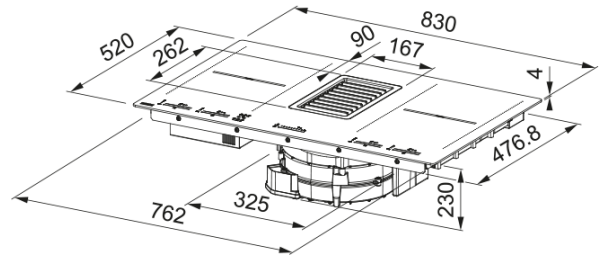

HOOD FMY 839 HI 2.0 FRANKE | 340.0597.249

The Mythos 2gether is a high-level combination of hob and hood, it stands out with absolute elegance and functionality.

Πληροφορίες

Χρώμα Black

Φινίρισμα Γυαλί

Ονομαστική Ισχύς Όχι

Διαστάσεις

Διαστάσεις 83X52

Energy specifications

Συνολική Ισχύς 7.4

Τάση & Συχνότητα 220-240V 50-60Hz

Εγκατάσταση

Τυπολογία φίλτρου Hobextractor

Χαρακτηριστικά Προϊόντος

Bridge Ναι

Κλείδωμα ασφαλείας Ναι

Ενεργειακή κλάση A++

Διατήρηση θερμοκρασίας Ναι

Λιώσιμο Ναι

Grill Όχι

Blower tech.name 340006

Supply cord Ναι

Πρίζα εστίας Χωρίς πρίζα

Διαστάσεις πηνίου θέση 1 (cm) 19X21

Διαστάσεις πηνίου θέση 2 (cm) 19X21

Διαστάσεις πηνίου θέση 3 (cm) 19X21

Διαστάσεις πηνίου θέση 4 (cm) 19X21

Ειδοποίηση αλλαγής φίλτρων Ναι

Control Touch control Slider

Αναγνωριστικό Προϊόντος