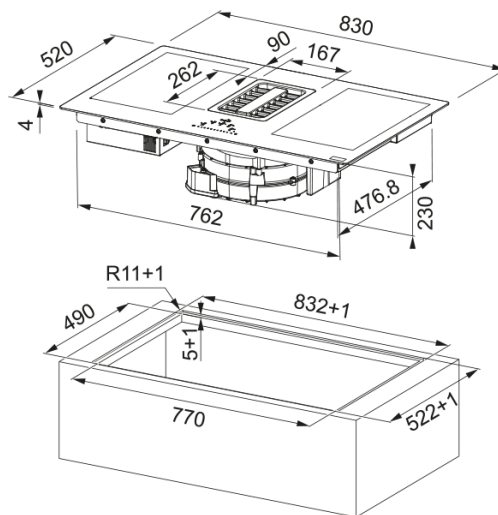

HOOD FMA 839 HI FRANKE | 340.0595.364

Εστίες με απορροφητήρα Maris Hob Extractor FMA 839 HI, βαθμίδες λειτουργίας 9+ boost, 83x52 cm, με touch control, αυτόματη ενεργοποίηση του απορροφητήρα κατά την ενεργοποίηση της εστίας, μαύρο κρύσταλλο Κωδικός Προϊόντος: 3102103202

Πληροφορίες

Χρώμα Black

Φινίρισμα Γυαλί

Ονομαστική Ισχύς Ναι

Διαστάσεις

Διαστάσεις 83X52

Energy specifications

Συνολική Ισχύς 7.4

Λιώσιμο Ναι

Grill Όχι

Blower tech.name 340006

Διαστάσεις πηνίου θέση 1 (cm) 19X21

Διαστάσεις πηνίου θέση 2 (cm) 19X21

Διαστάσεις πηνίου θέση 3 (cm) 19X21

Διαστάσεις πηνίου θέση 4 (cm) 19X21

Παιδικό κλείδωμα Ναι