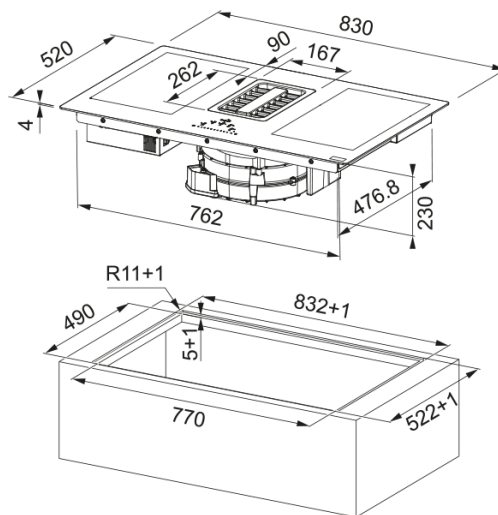

HOOD FMA 839 HI FRANKE | 340.0595.364

Εστίες με απορροφητήρα Maris Hob Extractor FMA 839 HI, βαθμίδες λειτουργίας 9+ boost, 83x52 cm, με touch control, αυτόματη ενεργοποίηση του απορροφητήρα κατά την ενεργοποίηση της εστίας, μαύρο κρύσταλλο Κωδικός Προϊόντος: 3102103202

Πληροφορίες

Χρώμα Black

Φινίρισμα Γυαλί

Ονομαστική Ισχύς Ναι

Διαστάσεις

Διαστάσεις 83X52

Energy specifications

Συνολική Ισχύς 7.4

Λιώσιμο Ναι

Grill Όχι

Blower tech.name 340006

Supply cord Ναι

Πρίζα εστίας Χωρίς πρίζα

Διαστάσεις πηνίου θέση 1 (cm) 19X21

Διαστάσεις πηνίου θέση 2 (cm) 19X21

Διαστάσεις πηνίου θέση 3 (cm) 19X21