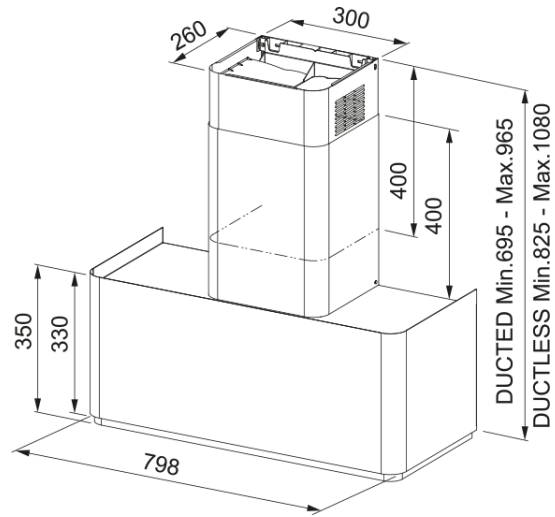

Απορροφητήρας Masterpiece Gold | 335.0729.962

Απορροφητήρας Τοίχου, Mythos Masterpiece Wall. Λεπτομέρειες σε χρυσό χρώμα και τεχνολογία K-Link.

Πληροφορίες

Κατηγορία απορροφητήρα

Σχεδιασμός

Φινίρισμα

BK Extra Matt/Gold Ring

Διαστάσεις

Πλάτος

800.0

Διάμετρος εξαγωγής αέρα

150

Energy specifications

Τύπος σύνδεσης

EU