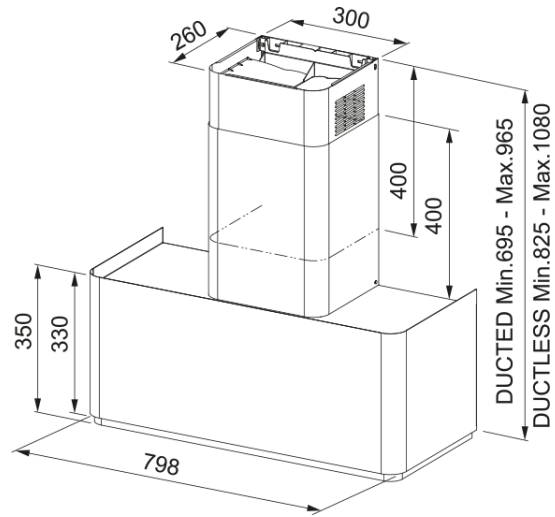

Απορροφητήρας Masterpiece Copper | 335.0729.961

Απορροφητήρας Τοίχου, Mythos Masterpiece Wall. Λεπτομέρειες σε χάλκινο χρώμα και τεχνολογία K-Link.

Πληροφορίες

Κατηγορία απορροφητήρα	Σχεδιασμός
Φινίρισμα	BK Extra Matt/Copper Ring

Διαστάσεις

Πλάτος	800.0
Διάμετρος εξαγωγής αέρα	150

Energy specifications

Τύπος σύνδεσης	EU
Ετήσια κατανάλωση ενέργειας	60.1
Δυναμική απόδοση	A
Απόδοση φωτισμού	A
Τεχνολογία εξαερισμού	C
Τάση μοτέρ	220-240V 50-60Hz
Τύπος μοτέρ	SP A+
Μοτέρ	1

Εγκατάσταση

Εγκατάσταση	Επιτοίχιος
-------------	------------

Χαρακτηριστικά Προϊόντος

Αισθητήρας ποιότητας αέρα	Όχι
Ενεργειακή κλάση	A
Βαλβίδα αντεπιστροφής	Ναι
Πίσω έξοδος	Ναι
Μηδενική σταγόνα	Όχι
UI Type	Αφή σε μέταλλο
Lamp Type	LED μπάρα dimmable