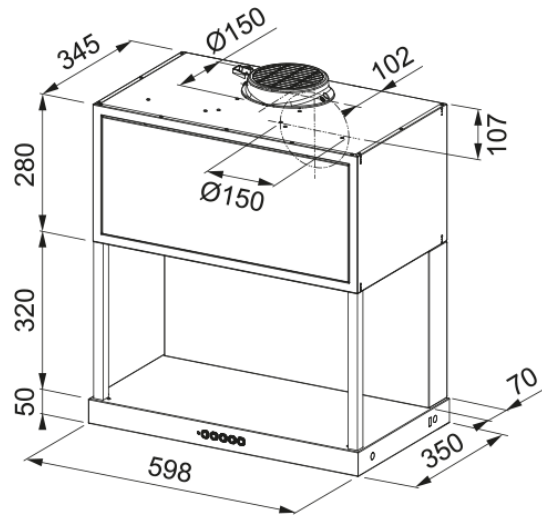

ΑΠΟΡΡΟΦΗΤΗΡΑΣ MARIS MODULAS F60 BK MATT | 335.0706.646

Απορροφητήρας MARIS MODULAS F60 BK MATT, με LED φωτισμό, Κωδικός Προϊόντος : 3105001083

Πληροφορίες

Κατηγορία απορροφητήρα

Σχεδιασμός

Φινίρισμα

Black Extra Matt

Διαστάσεις

Πλάτος

600.0

Διάμετρος εξαγωγής αέρα

150

Energy specifications

Τύπος σύνδεσης

EU