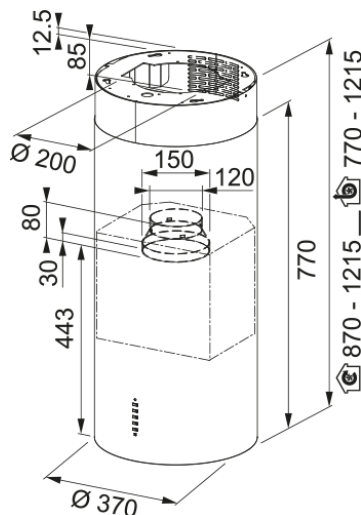

HOOD FTU PLUS 3707 I XS/2 FRANKE | 335.0588.221

Κεντρική καμινάδα Tube FTU PLUS 3707 I XS, 37cm, ηλεκτρονικός χειρισμός με soft control ,3 βαθμίδες ισχύος +int, inox Κωδικός Προϊόντος : 1000001793

Πληροφορίες

Κατηγορία απορροφητήρα

Σχεδιασμός

Φινίρισμα

Ανοξείδωτος χάλυβας

Διαστάσεις

Πλάτος

370.0

Διάμετρος εξαγωγής αέρα

150

Energy specifications

Τύπος σύνδεσης

Χωρίς πρίζα

Ετήσια κατανάλωση ενέργειας

54.2

Δυναμική απόδοση

A

Απόδοση φωτισμού

A

Τεχνολογία εξαερισμού

B

Τάση μοτέρ

220-240V 50-60Hz

Τύπος μοτέρ

SP A+

Μοτέρ

1

Εγκατάσταση

Εγκατάσταση

Κεντρικός

Χαρακτηριστικά Προϊόντος

Αισθητήρας ποιότητας αέρα

Όχι

Ενεργειακή κλάση

A

Βαλβίδα αντεπιστροφής

Ναι

Πίσω έξοδος

Όχι

Μηδενική σταγόνα

Όχι

Αναγνωριστικό Προϊόντος

Brand προϊόντος

FRANKE

Οικογένεια προϊόντος

Maris

Σειρά

TUBE

Dimming Led

SEE SETTING FILE