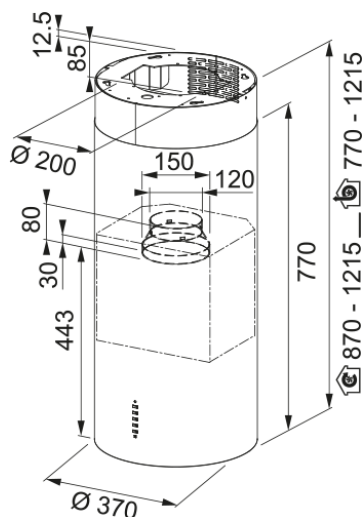

HOOD FTU PLUS 3707 I XS/2 FRANKE | 335.0588.221

Κεντρική καμινάδα Tube FTU PLUS 3707 I XS, 37cm, ηλεκτρονικός χειρισμός με soft control ,3 βαθμίδες ισχύος +int, inox Κωδικός Προϊόντος : 1000001793

Πληροφορίες

Κατηγορία απορροφητήρα

Σχεδιασμός

Φινίρισμα

Ανοξείδωτος χάλυβας

Διαστάσεις

Πλάτος

370.0

Διάμετρος εξαγωγής αέρα

150

Energy specifications

Τύπος σύνδεσης

Χωρίς πρίζα

Ετήσια κατανάλωση ενέργειας

54.2

Δυναμική απόδοση

A

Απόδοση φωτισμού

A

Τεχνολογία εξαερισμού

B

Τάση μοτέρ

220-240V 50-60Hz

Τύπος μοτέρ

SP A+

Μοτέρ

1

Εγκατάσταση

Εγκατάσταση

Κεντρικός

Χαρακτηριστικά Προϊόντος

Αισθητήρας ποιότητας αέρα

Όχι

Ενεργειακή κλάση

A

Βαλβίδα αντεπιστροφής

Ναι

Πίσω έξοδος

Όχι

Μηδενική σταγόνα

Όχι

UI Type

Push button

Lamp Type

Στρογγυλός προβολέας LED

Αναγνωριστικό Προϊόντος

Brand προϊόντος

FRANKE

Οικογένεια προϊόντος

Maris