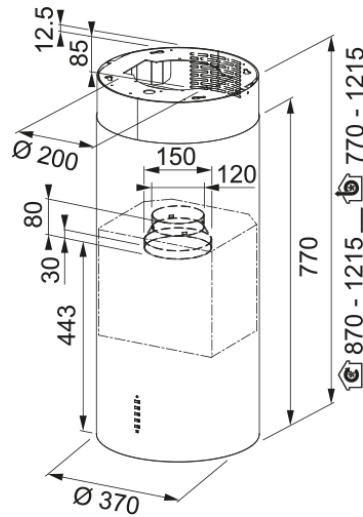

HOOD FTU PLUS 3707 I BK/2 FRANKE | 335.0588.180

Κεντρική καμινάδα Tube FTU PLUS 3707 I BK, 37cm, ηλεκτρονικός χειρισμός με soft control ,3 βαθμίδες ισχύος +int, matte black Κωδικός Προϊόντος : 1000002017

Πληροφορίες

Κατηγορία απορροφητήρα

Σχεδιασμός

Φινίρισμα

Black Extra Matt

Διαστάσεις

Πλάτος

370.0

Διάμετρος εξαγωγής αέρα

150

Energy specifications

Τύπος σύνδεσης

Χωρίς πρίζα

Ετήσια κατανάλωση ενέργειας

54.2

Δυναμική απόδοση

A

Απόδοση φωτισμού

A

Τεχνολογία εξαερισμού

B

Τάση μοτέρ

220-240V 50-60Hz

Τύπος μοτέρ

SP A+

Μοτέρ

1

Εγκατάσταση

Εγκατάσταση

Κεντρικός

Χαρακτηριστικά Προϊόντος

Αισθητήρας ποιότητας αέρα

Όχι

Ενεργειακή κλάση

A

Βαλβίδα αντεπιστροφής

Ναι

Πίσω έξοδος

Ναι

Μηδενική σταγόνα

Όχι

UI Type

Push button

Lamp Type

Στρογγυλός προβολέας LED

Αναγνωριστικό Προϊόντος

Brand προϊόντος

FRANKE

Οικογένεια προϊόντος

Maris