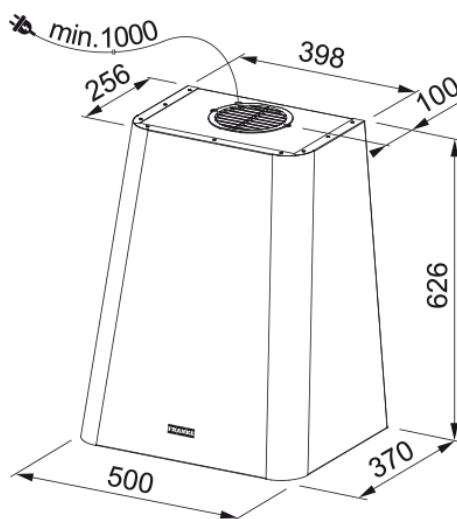

Επιτοίχ. Καμινάδα Smart Deco Smokey Blue | 335.0530.203

Επιτοίχια καμινάδα Smart Deco FSMD 508 BL, 50cm, ηλεκτρονικός χειρισμός με push buttons, 3 βαθμίδες ισχύος, smokey blue Κωδικός Προϊόντος : 3105001016

Πληροφορίες

Κατηγορία απορροφητήρα	Σχεδιασμός
Φινίρισμα	Dusty blue

Διαστάσεις

Πλάτος	500.0
Διάμετρος εξαγωγής αέρα	150

Energy specifications

Τύπος σύνδεσης	EU
Ετήσια κατανάλωση ενέργειας	48.2
Δυναμική απόδοση	A
Απόδοση φωτισμού	A
Τεχνολογία εξαερισμού	D
Τάση μοτέρ	220-240V 50-60Hz
Τύπος μοτέρ	SP 600 A+
Μοτέρ	1