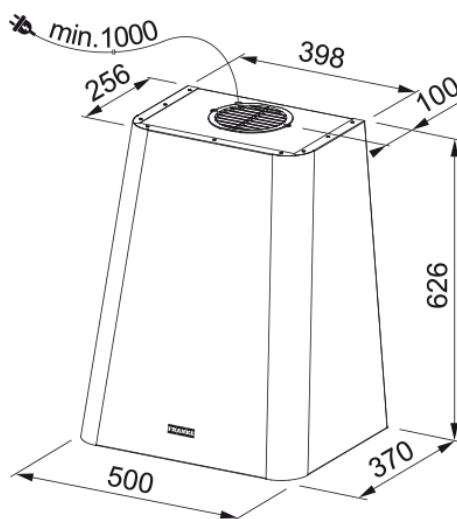

Επιτοίχ. Καμινάδα Smart Deco Smokey Blue | 335.0530.203

Επιτοίχια καμινάδα Smart Deco FSMD 508 BL, 50cm, ηλεκτρονικός χειρισμός με push buttons, 3 βαθμίδες ισχύος, smokey blue Κωδικός Προϊόντος : 3105001016

Πληροφορίες

Κατηγορία απορροφητήρα

Σχεδιασμός

Φινίρισμα

Dusty blue

Διαστάσεις

Πλάτος

500.0