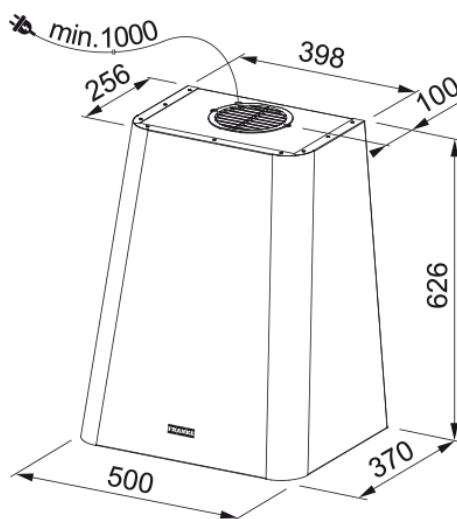

Επιτοίχ. Καμινάδα Smart Deco Dusty Rose | 335.0530.201

Επιτοίχια καμινάδα Smart Deco FSMD 508 RS, 50cm, ηλεκτρονικός χειρισμός με push buttons, 3 βαθμίδες ισχύος, dusty rose Κωδικός Προϊόντος : 3105001017

Πληροφορίες

Κατηγορία απορροφητήρα

Σχεδιασμός

Φινίρισμα

Dusty rose

Διαστάσεις

Πλάτος

500.0

Διάμετρος εξαγωγής αέρα

150

Energy specifications

Τύπος σύνδεσης

EU

Ετήσια κατανάλωση ενέργειας

48.2

Δυναμική απόδοση

A

Απόδοση φωτισμού

A

Τεχνολογία εξαερισμού

D

Τάση μοτέρ

220-240V 50-60Hz

Τύπος μοτέρ

SP 600 A+

Μοτέρ

1

Εγκατάσταση

Εγκατάσταση

Επιτοίχιος

Χαρακτηριστικά Προϊόντος

Αισθητήρας ποιότητας αέρα

Όχι

Ενεργειακή κλάση

A

Βαλβίδα αντεπιστροφής

Όχι

Πίσω έξοδος

Όχι

Μηδενική σταγόνα

Όχι

Αναγνωριστικό Προϊόντος

Brand προϊόντος

FRANKE

Οικογένεια προϊόντος

Smart

Σειρά

SMART DECO

Lower Chimney type

N/P