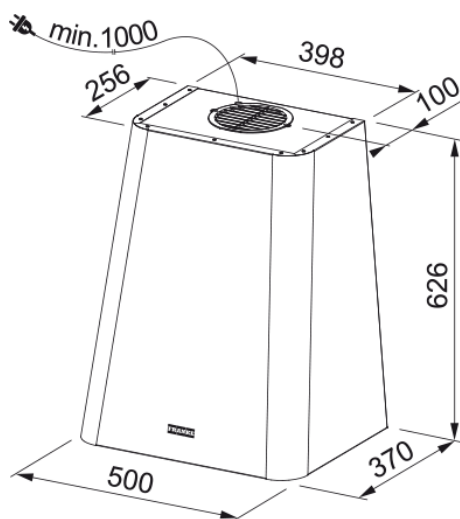

Επιτοίχ. Καμινάδα Smart Deco Dusty Rose | 335.0530.201

Επιτοίχια καμινάδα Smart Deco FSMD 508 RS, 50cm, ηλεκτρονικός χειρισμός με push buttons, 3 βαθμίδες ισχύος, dusty rose Κωδικός Προϊόντος : 3105001017

Πληροφορίες

Κατηγορία απορροφητήρα	Σχεδιασμός
Φινίρισμα	Dusty rose

Διαστάσεις

Πλάτος	500.0
Διάμετρος εξαγωγής αέρα	150

Energy specifications

Τύπος σύνδεσης	EU
Ετήσια κατανάλωση ενέργειας	48.2
Δυναμική απόδοση	A
Απόδοση φωτισμού	A
Τεχνολογία εξαερισμού	D
Τάση μοτέρ	220-240V 50-60Hz
Τύπος μοτέρ	SP 600 A+
Μοτέρ	1