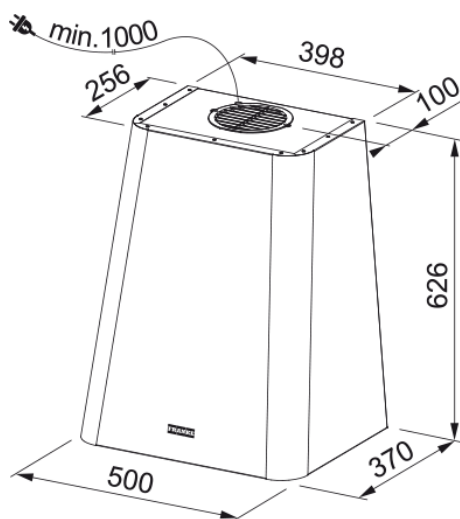

Επιτοίχ. Καμινάδα Smart Deco Dusty Green | 335.0530.200

Επιτοίχια καμινάδα Smart Deco FSMD 508 GN, 50cm, ηλεκτρονικός χειρισμός με push buttons, 3 βαθμίδες ισχύος, dusty green Κωδικός Προϊόντος : 3105001015

Πληροφορίες

Κατηγορία απορροφητήρα

Σχεδιασμός

Φινίρισμα

Dusty green

Διαστάσεις

Πλάτος

500.0

Διάμετρος εξαγωγής αέρα

150

Energy specifications

Τύπος σύνδεσης

EU

Ετήσια κατανάλωση ενέργειας

48.2

Δυναμική απόδοση

A

Απόδοση φωτισμού

A

Τεχνολογία εξαερισμού

D

Τάση μοτέρ

220-240V 50-60Hz

Τύπος μοτέρ

SP 600 A+

Μοτέρ

1

Εγκατάσταση

Εγκατάσταση

Επιτοίχιος

Χαρακτηριστικά Προϊόντος

Αισθητήρας ποιότητας αέρα

Όχι

Ενεργειακή κλάση

A

Βαλβίδα αντεπιστροφής

Όχι

Πίσω έξοδος

Όχι

Μηδενική σταγόνα

Όχι

UI Type

Περιστροφικός διακόπτης

Lamp Type

LED μπάρα

Αναγνωριστικό Προϊόντος

Brand προϊόντος

FRANKE

Οικογένεια προϊόντος

Smart