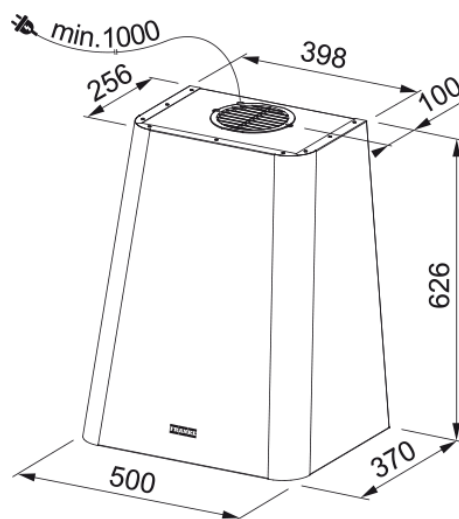

Επιτοίχια Καμινάδα Smart Deco 508 Γκρι | 335.0530.199

Επιτοίχια καμινάδα Smart Deco FSMD 508 GY, 50cm, ηλεκτρονικός χειρισμός με push buttons ,3 βαθμίδες ισχύος, light grey Κωδικός Προϊόντος : 3105001014

Πληροφορίες

Κατηγορία απορροφητήρα

Σχεδιασμός

Φινίρισμα

Soft grey

Διαστάσεις

Πλάτος

500.0