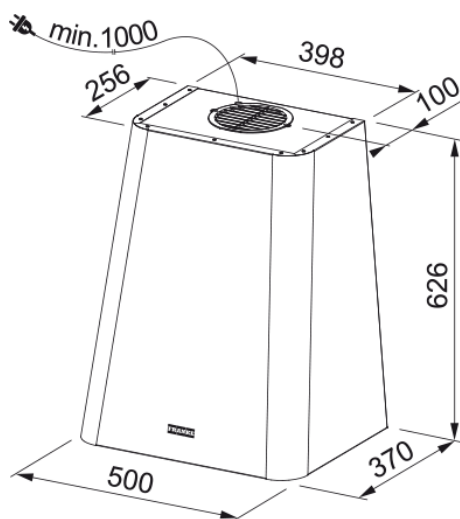

# Επιτοίχια Καμινάδα Smart Deco 508 Μαύρη | 335.0528.006

Επιτοίχια καμινάδα Smart Deco FSMD 508 BK, 50cm, ηλεκτρονικός χειρισμός με push buttons ,3 βαθμίδες ισχύος, black Κωδικός Προϊόντος : 3105001013

## Διαστάσεις

Πλάτος

500.0

Διάμετρος εξαγωγής αέρα

150