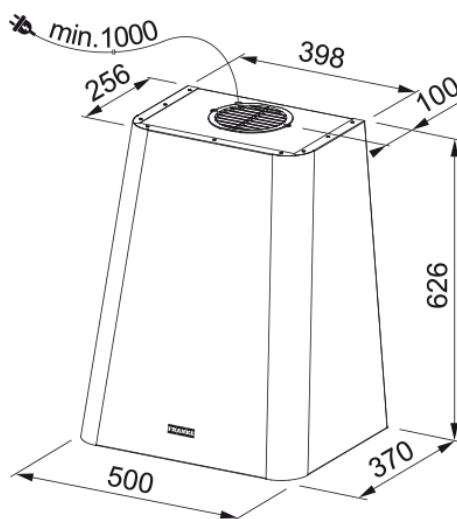

Επιτοίχια Καμινάδα Smart Deco 508 Μαύρη | 335.0528.006

Επιτοίχια καμινάδα Smart Deco FSMD 508 BK, 50cm, ηλεκτρονικός χειρισμός με push buttons ,3 βαθμίδες ισχύος, black Κωδικός Προϊόντος : 3105001013

Πληροφορίες

Κατηγορία απορροφητήρα

Σχεδιασμός

Φινίρισμα

Black Extra Matt

Διαστάσεις

Πλάτος

500.0

Διάμετρος εξαγωγής αέρα