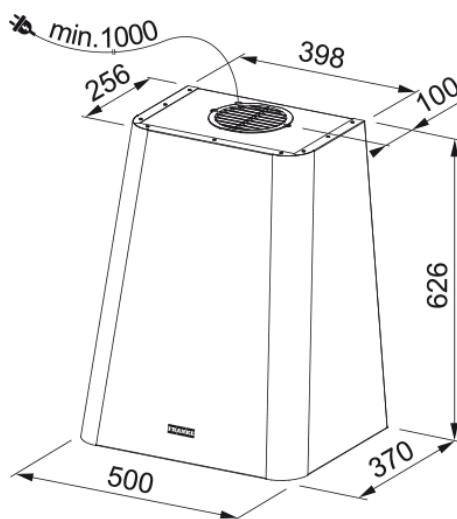

# Επιτοίχια Καμινάδα Smart Deco 508 Μαύρη | 335.0528.006

Επιτοίχια καμινάδα Smart Deco FSMD 508 BK, 50cm, ηλεκτρονικός χειρισμός με push buttons ,3 βαθμίδες ισχύος, black Κωδικός Προϊόντος : 3105001013

## Διαστάσεις

Πλάτος

500.0

Διάμετρος εξαγωγής αέρα

150