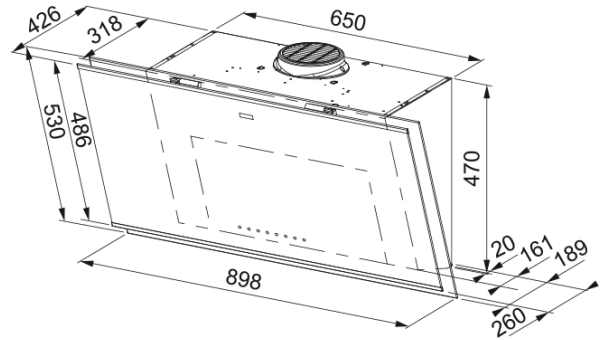

Απορροφητήρας ΜΥTHOS FMY PRO 907 | 330.0682.353

Απορροφητήρας Επιτοίχια Καμινάδα ΜΥTHOS FMY PRO 907 FM BK/BK MATT, με λειτουργία Touch Control

Πληροφορίες

Κατηγορία απορροφητήρα	Vertical
Φινίρισμα	Black Matt/Black Glass

Διαστάσεις

Πλάτος	900.0
Διάμετρος εξαγωγής αέρα	150

Energy specifications

Τύπος σύνδεσης	EU
Ετήσια κατανάλωση ενέργειας	28.1
Δυναμική απόδοση	A
Απόδοση φωτισμού	A
Τεχνολογία εξαερισμού	B
Τάση μοτέρ	220-240V 50-60Hz
Τύπος μοτέρ	SP BRS J
Μοτέρ	1

Εγκατάσταση

Εγκατάσταση	Επιτοίχιος

Χαρακτηριστικά Προϊόντος

Αισθητήρας ποιότητας αέρα	Όχι
Ενεργειακή κλάση	A++
Βαλβίδα αντεπιστροφής	Όχι
Πίσω έξοδος	Ναι
Μηδενική σταγόνα	Όχι
UI Type	Touch control
Lamp Type	LED μπάρα dimmable

Αναγνωριστικό Προϊόντος

Brand προϊόντος	FRANKE
Οικογένεια προϊόντος	Mythos