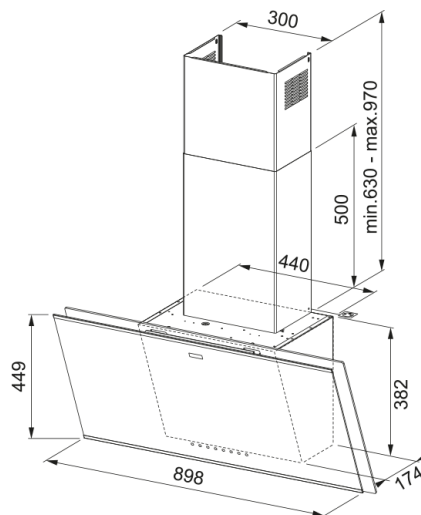

Επιτοίχια Καμινάδα Mythos 907 Μαύρη | 330.0622.743

Επιτοίχια καμινάδα Mythos FMY 907 FM BK, 90cm, ηλεκτρονικός χειρισμός με touch control, 3 βαθμίδες ισχύος +int, μαύρο Κωδικός Προϊόντος : 3104001041

Πληροφορίες

Κατηγορία απορροφητήρα

Vertical

Φινίρισμα

Fumé glass

Διαστάσεις

Πλάτος

900.0

Διάμετρος εξαγωγής αέρα